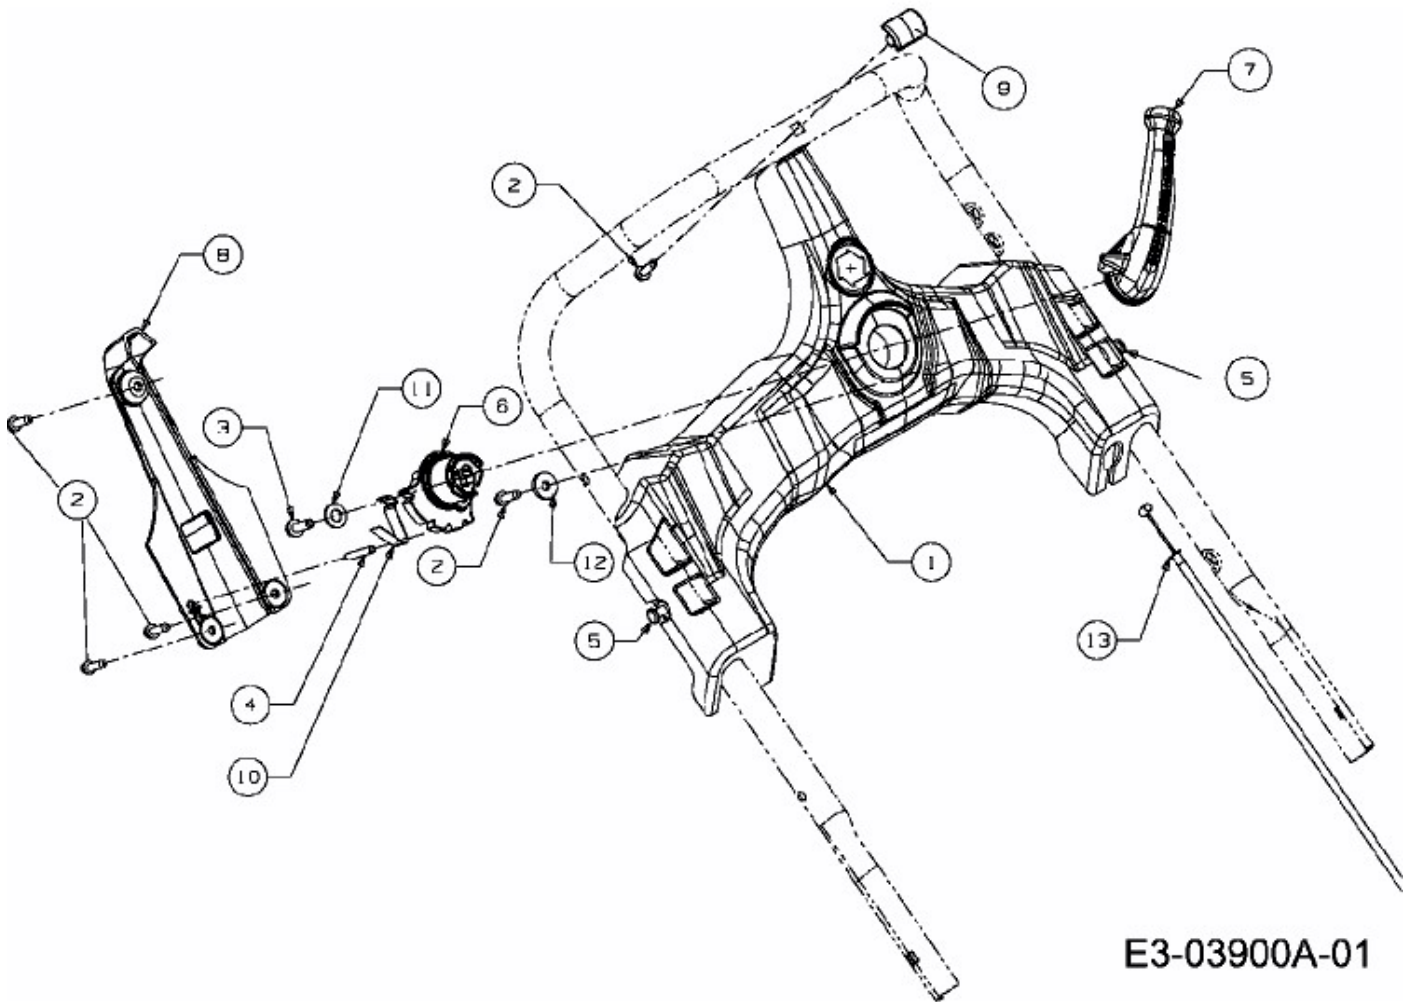

YM 6019 SPK > 12AI187D643 (2008) > BEDIENKONSOLE

E3-03900A-01