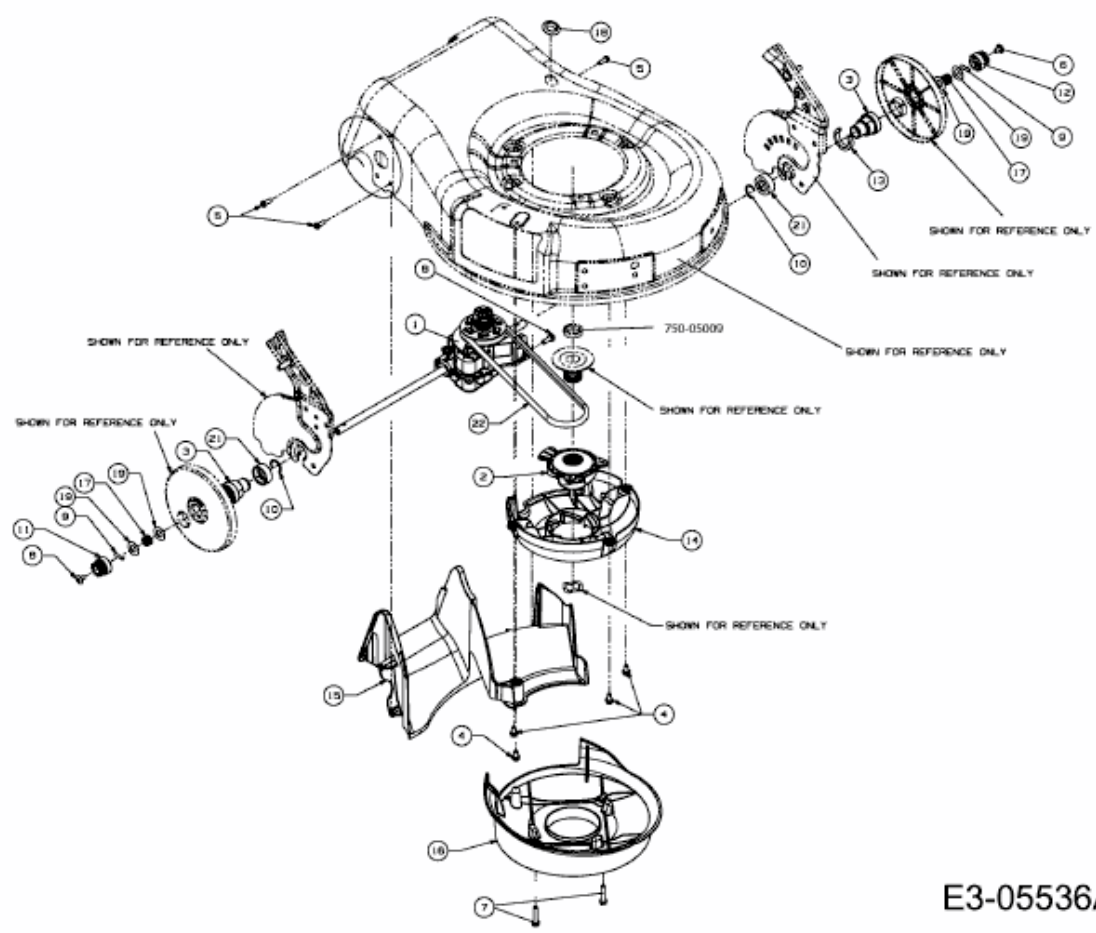

YM 7019 SPB > 12AI186K643 (2010) > GETRIEBE, LEITSTÜCK HINTEN

E3-05536A-01