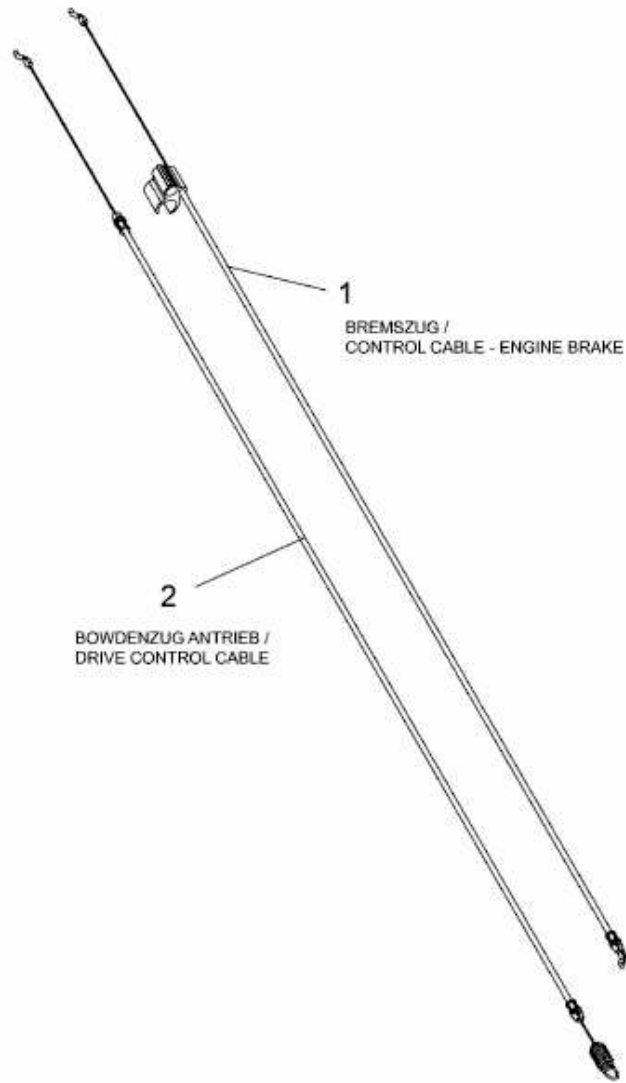

YM 7019 SPB > 12AI186K643 (2009) > BOWDENZÜGE

E3-04137B-01