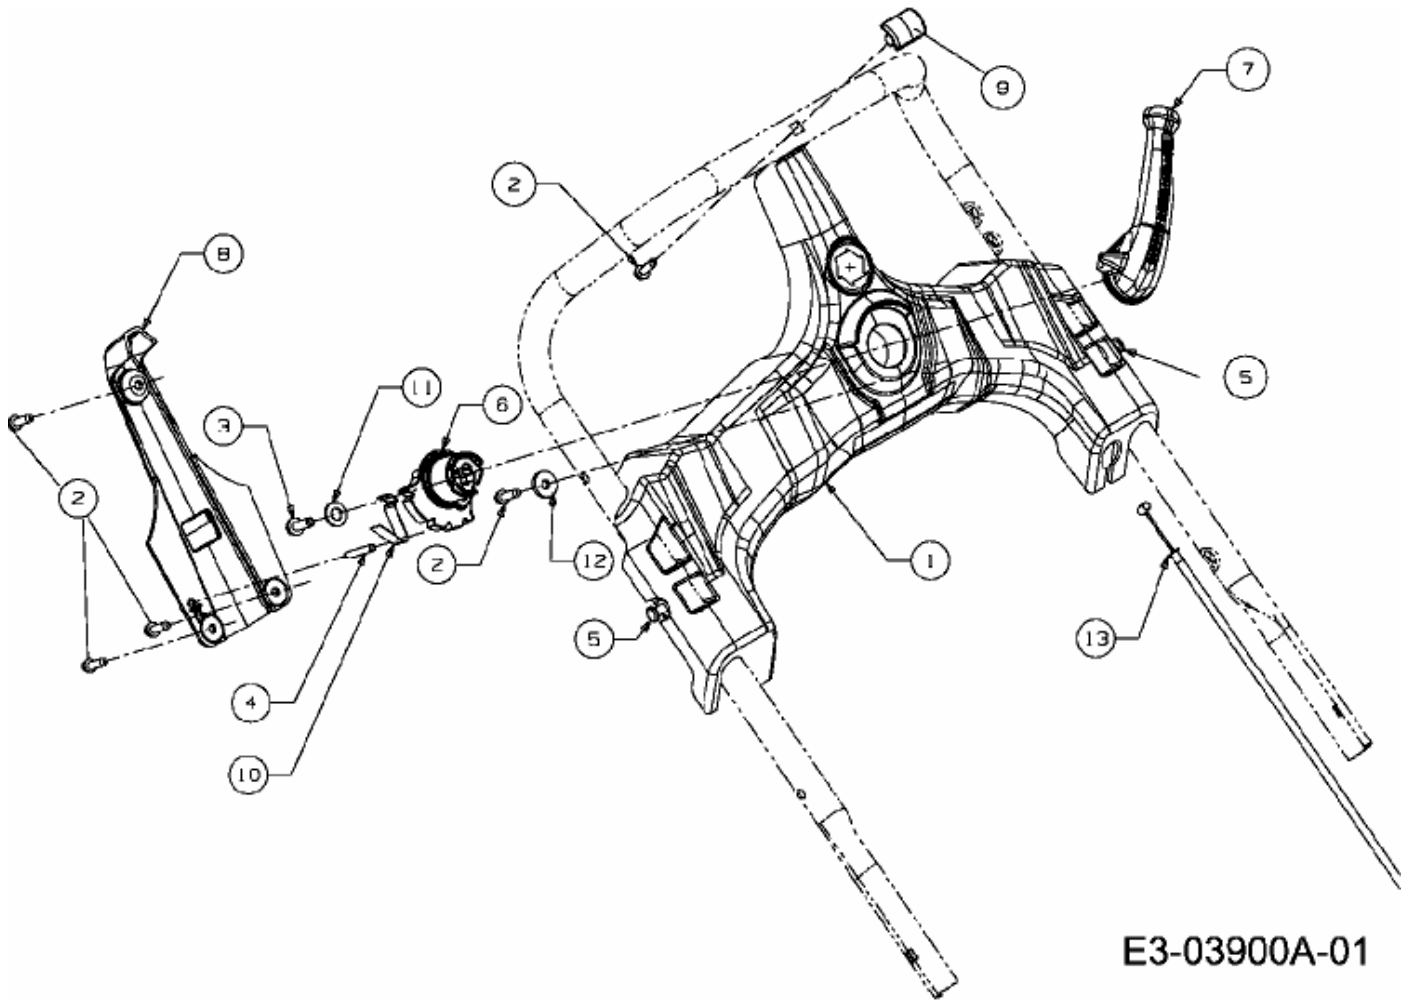

YM 7019 SPB > 12AI186K643 (2009) > BEDIENKONSOLE

E3-03900A-01