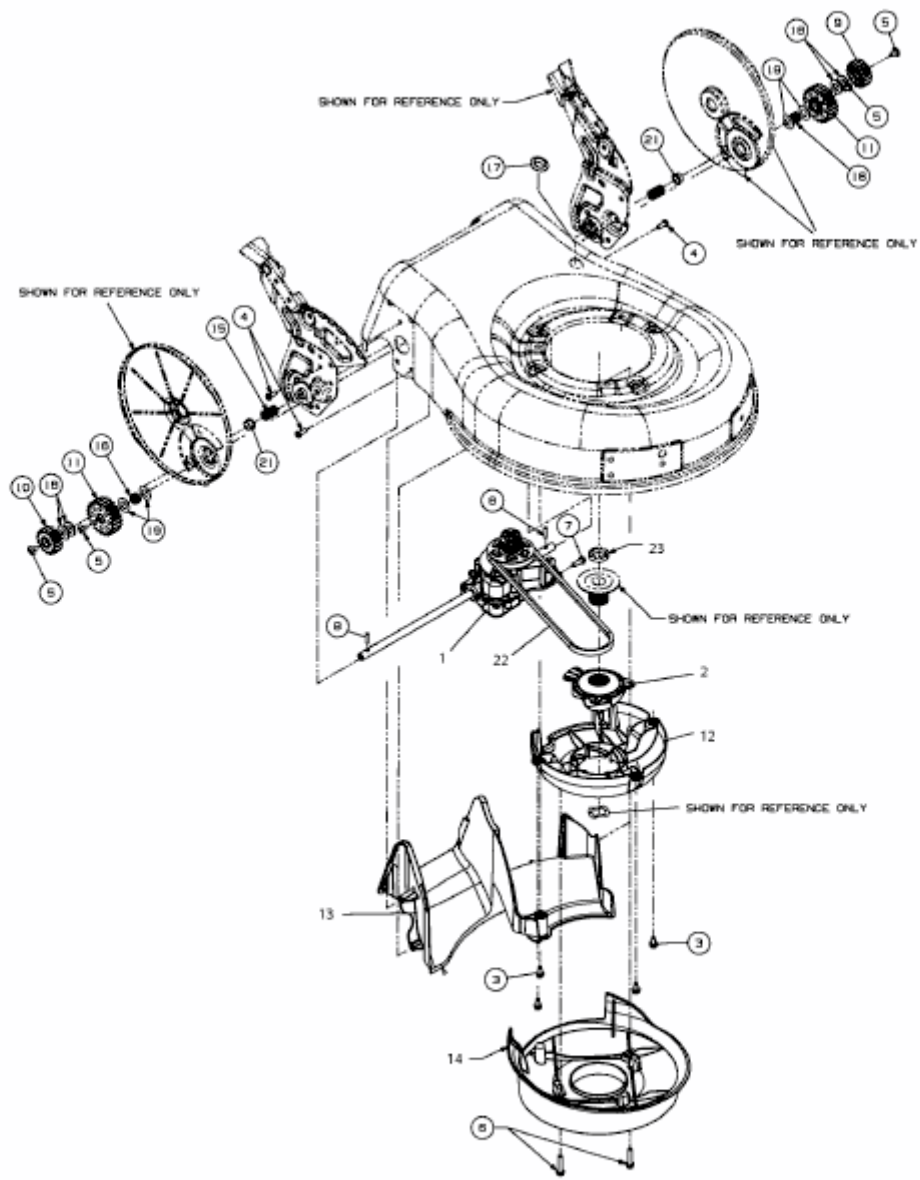

BLUE POWER 48 AHW > 12AI129J650 (2014) > GETRIEBE, LEITSTÜCK HINTEN

E3-05534A-01