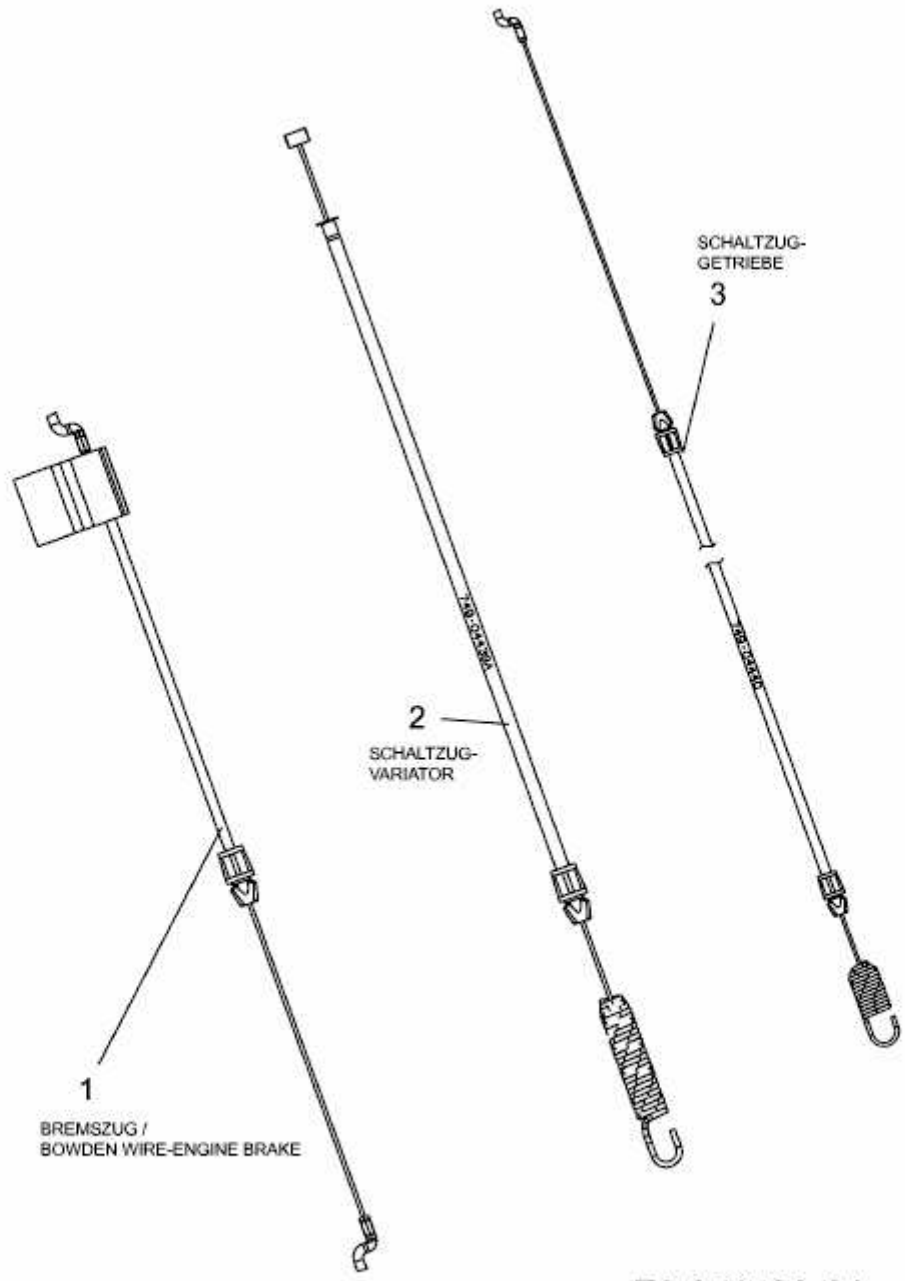

BLUE POWER 48 AHW > 12AI129J650 (2014) > BOWDENZÜGE

E3-07453A-01