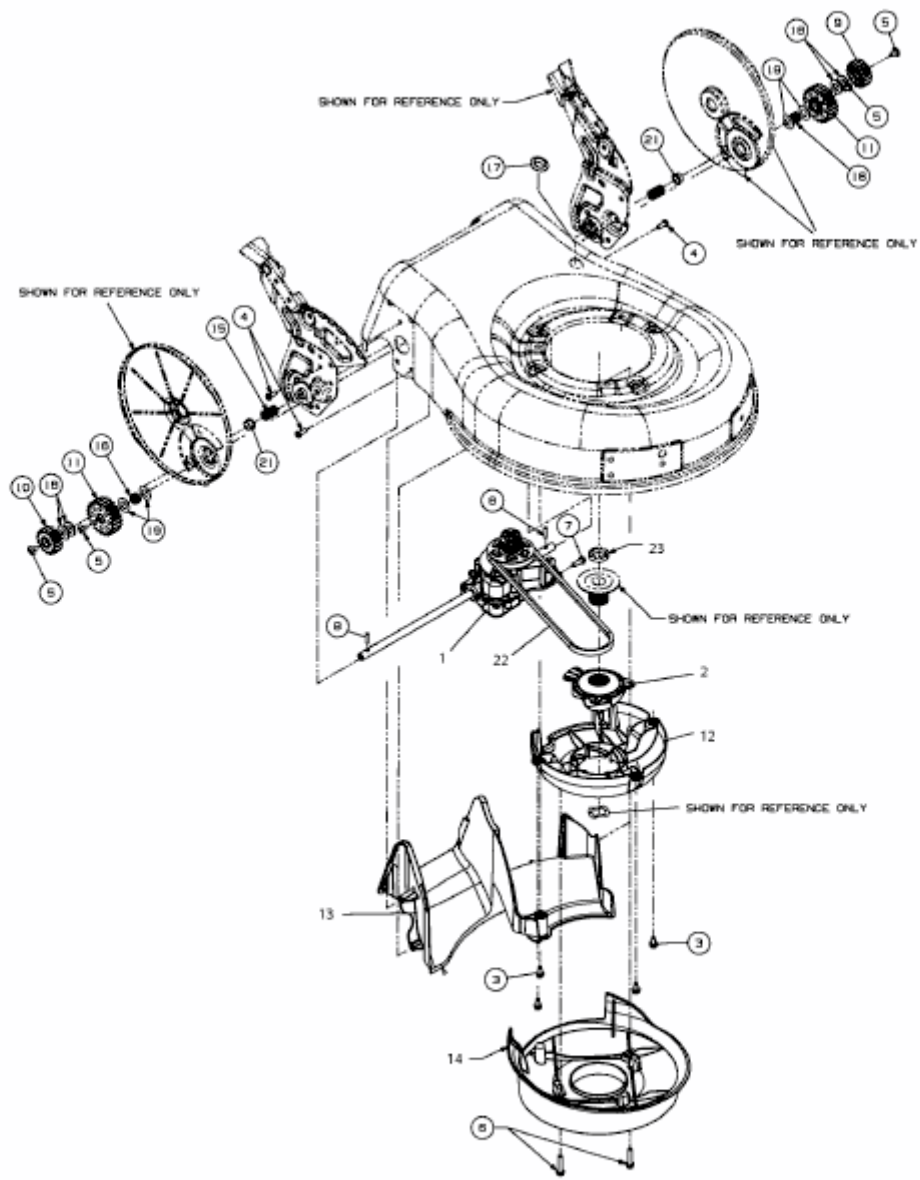

BLUE POWER 48 AHW > 12AI129J650 (2013) > GETRIEBE, LEITSTÜCK HINTEN

E3-05534A-01