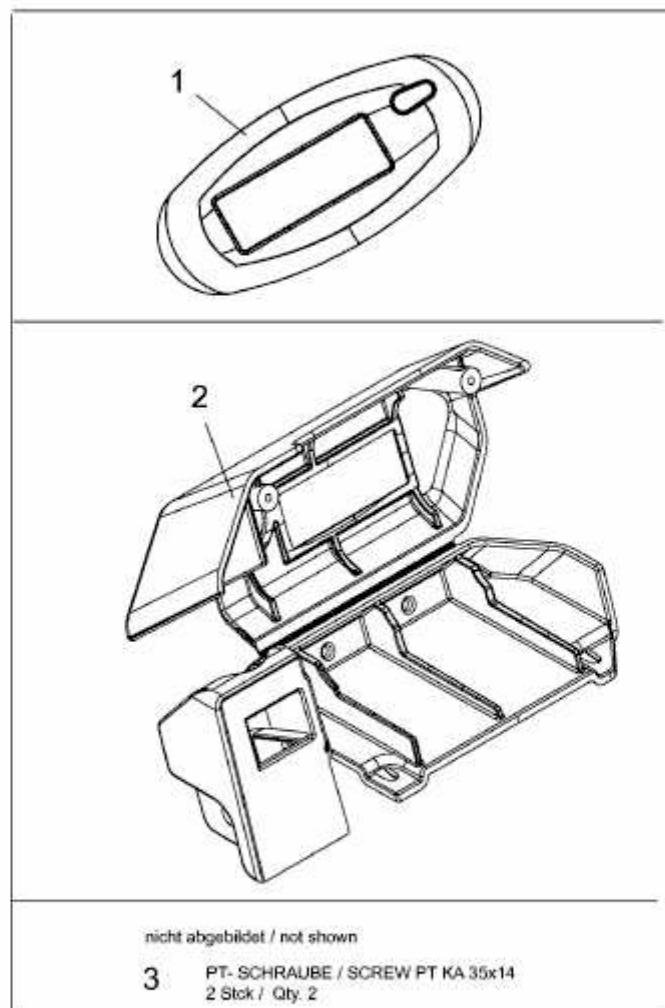

## BLUE POWER 48 AHW &gt; 12AI129J650 (2013) &gt; SERVICEANZEIGE

E3-06909A-01