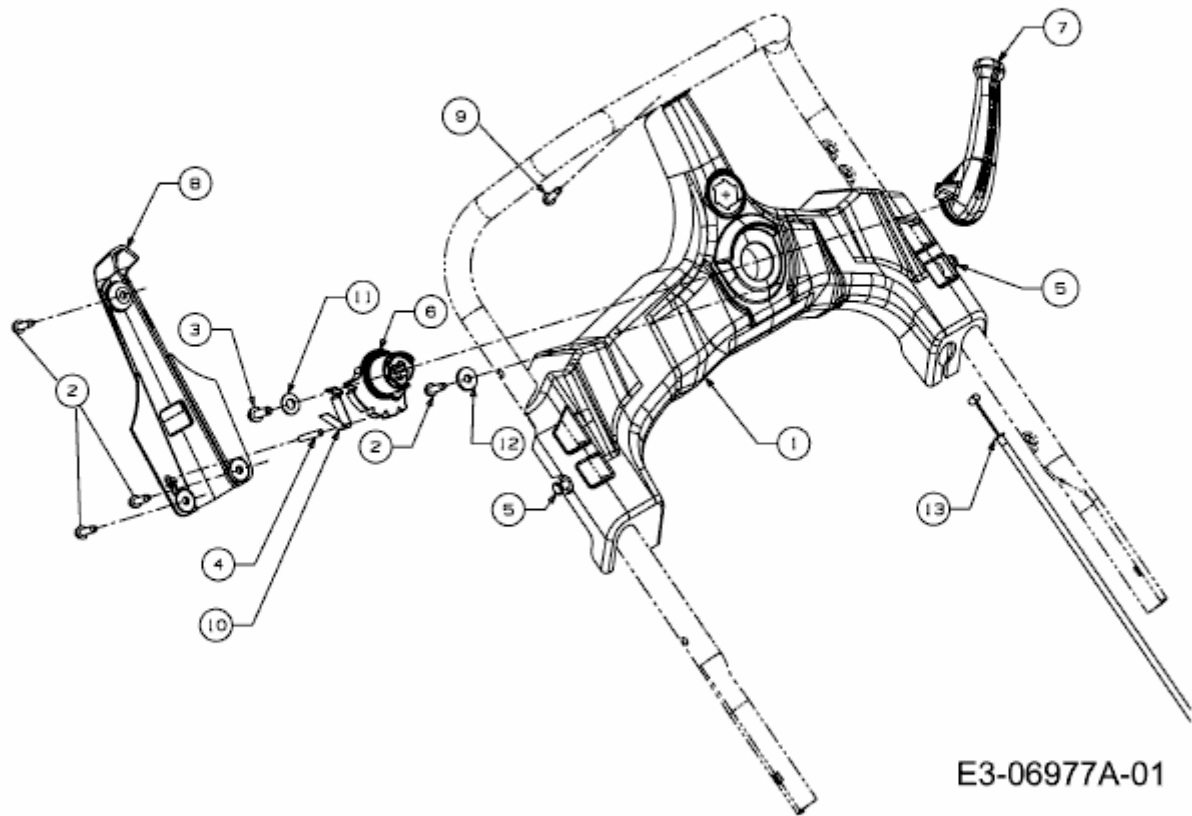

BLUE POWER 48 AHW > 12AI129J650 (2013) > BEDIENKONSOLE

E3-06977A-01