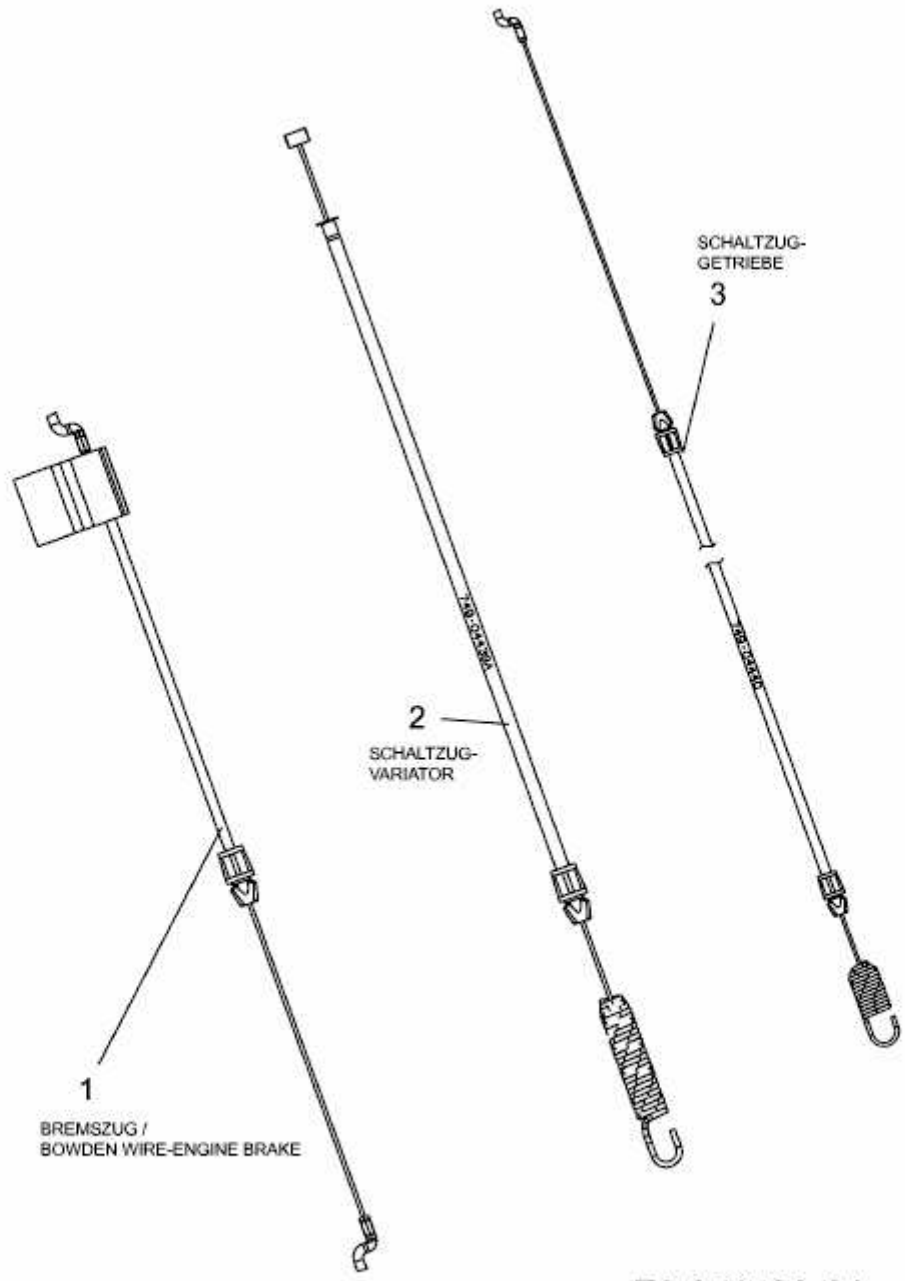

BLUE POWER 48 AHW > 12AI129J650 (2013) > BOWDENZÜGE

E3-07453A-01