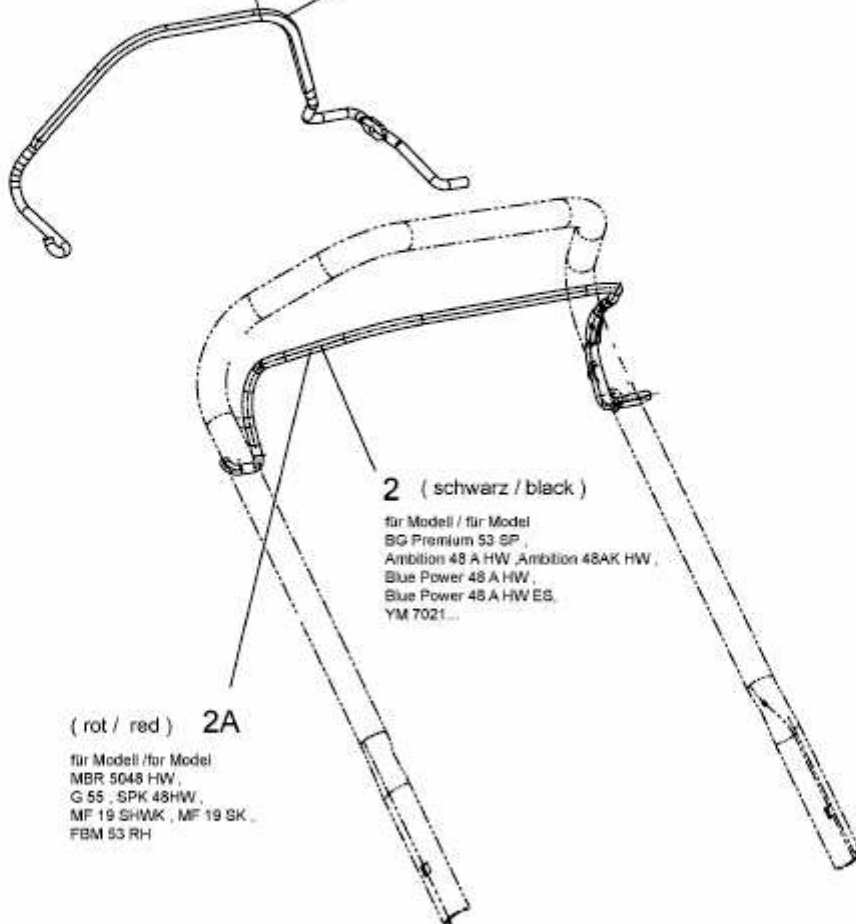

BLUE POWER 48 AHW > 12AI129J650 (2013) > SCHALTBÜGEL

für Modell / für Model
 BG Premium 53 SP,
 Ambition 48 A HW, Ambition 48AK HW,
 Blue Power 48 A HW, Blue Power 48 A HW ES,
 YM 7021...

(schwarz / black)

1

1A (rot / red)

für Modell /für Model
 MBR 5048 HW, G 55, SPK 48HW,
 MF 19 SHWK, MF 19 SK, FBM 53 RH

2 (schwarz / black)

für Modell / für Model
 BG Premium 53 SP,
 Ambition 48 A HW, Ambition 48AK HW,
 Blue Power 48 A HW,
 Blue Power 48 A HW ES,
 YM 7021...

(rot / red) 2A

für Modell /für Model
 MBR 5048 HW,
 G 55, SPK 48HW,
 MF 19 SHWK, MF 19 SK,
 FBM 53 RH

E3-04686A-01