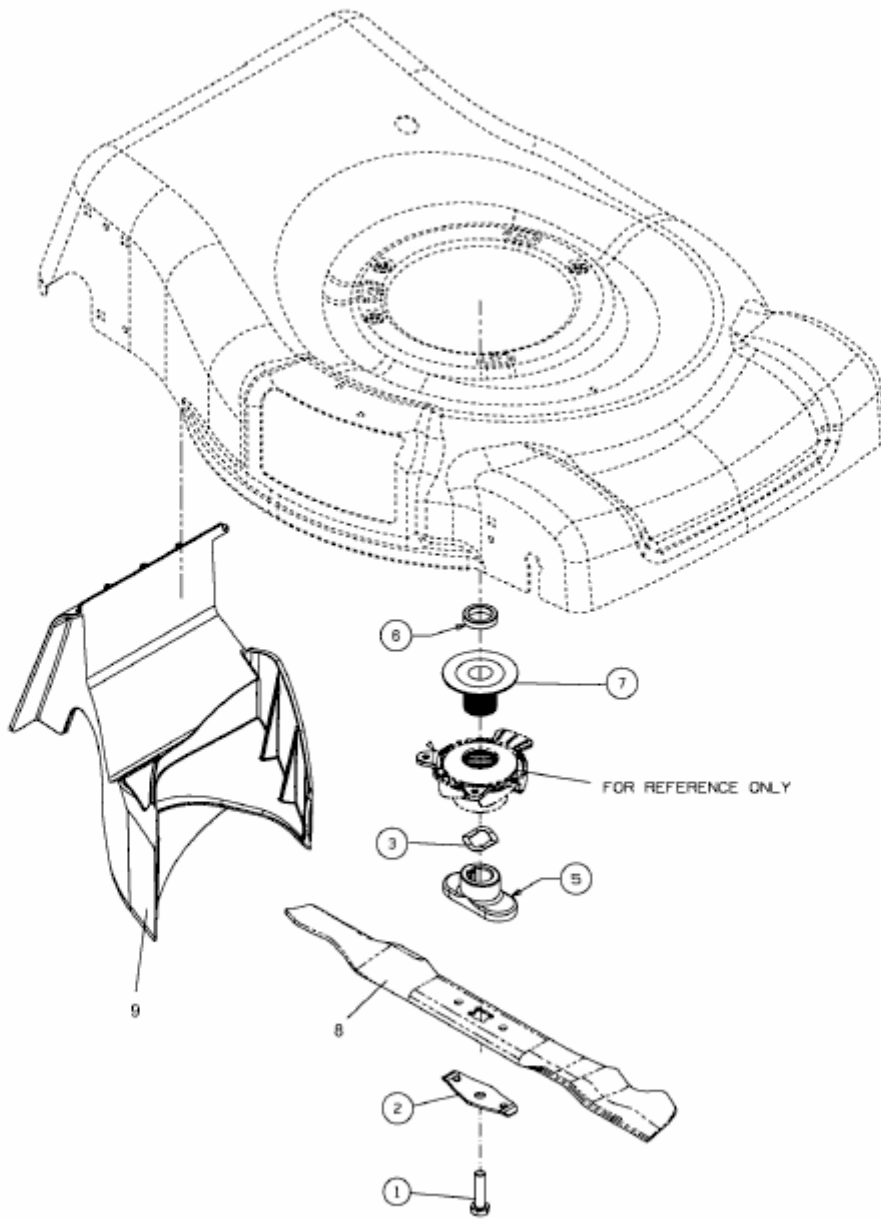

BLUE POWER 48 AHW > 12AI129J650 (2013) > MESSER, MESSERAUFNAHME, MULCHSTOPFEN

E3-06698A-01