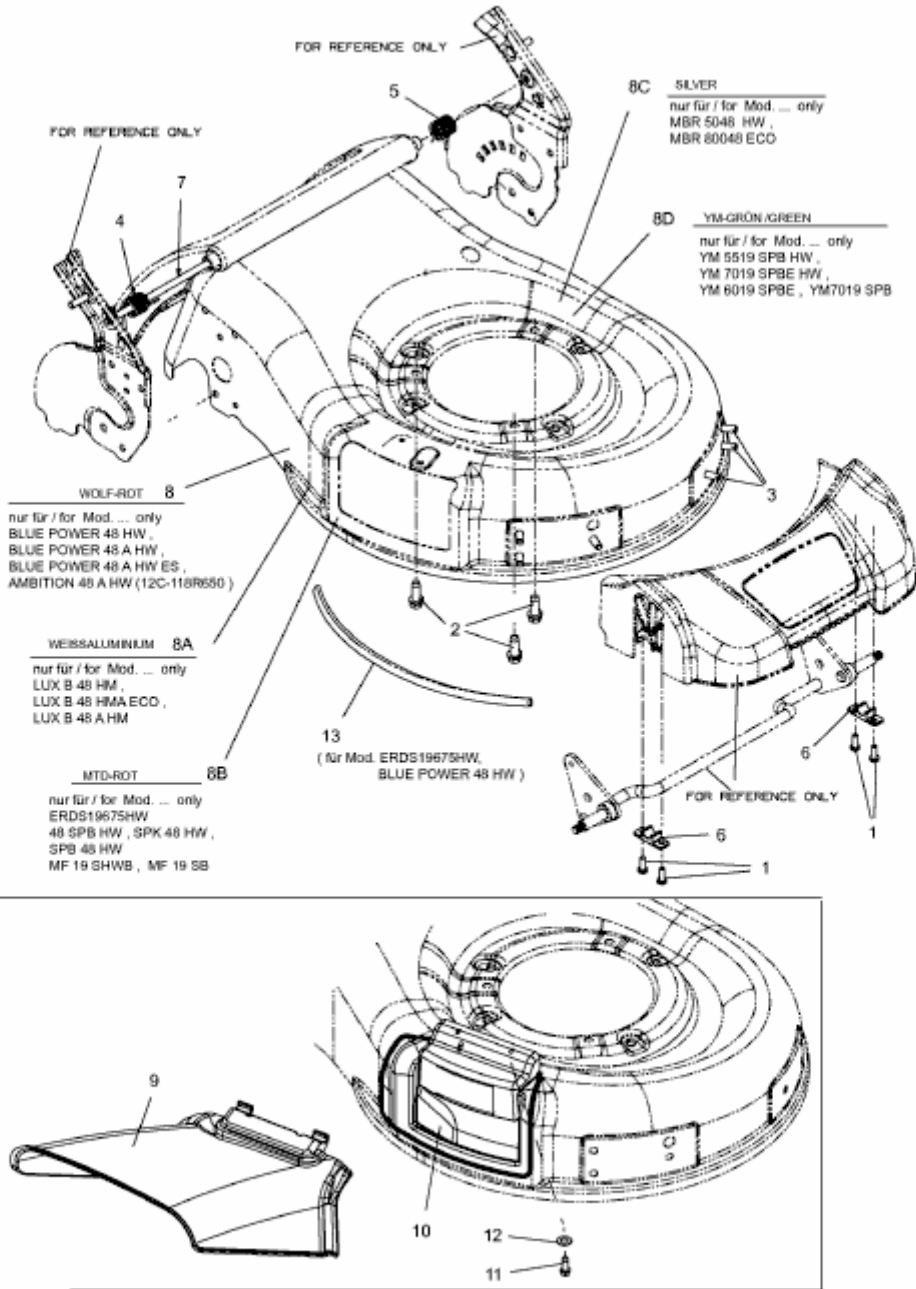

BLUE POWER 48 AHW > 12AI129J650 (2013) > MÄHWERKSGEHÄUSE

E3-05523A-01