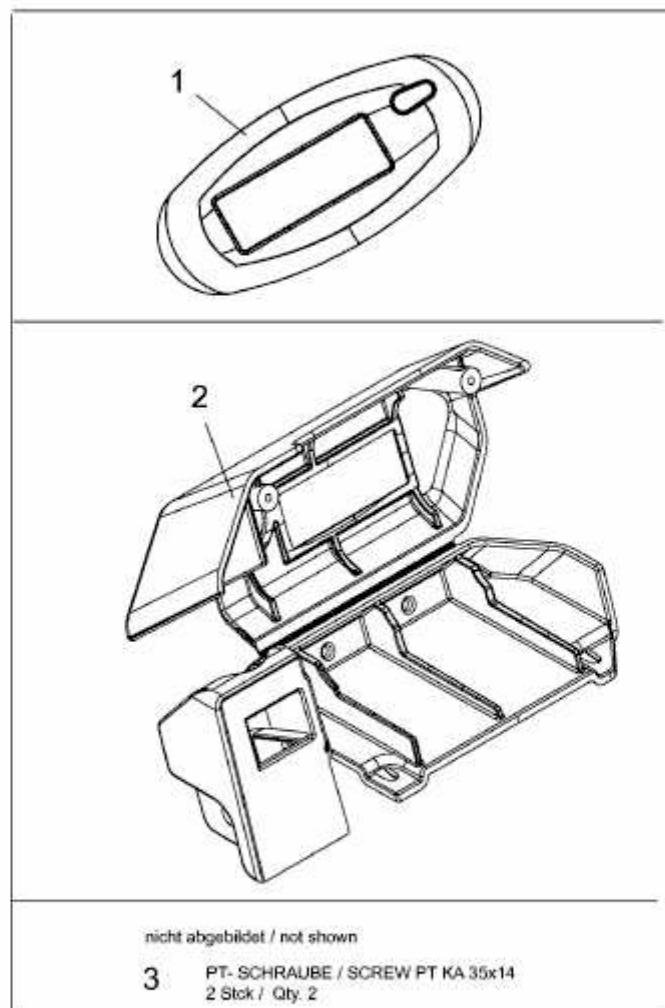

BLUE POWER 48 AHW > 12AI129J650 (2012) > SERVICEANZEIGE

E3-06909A-01