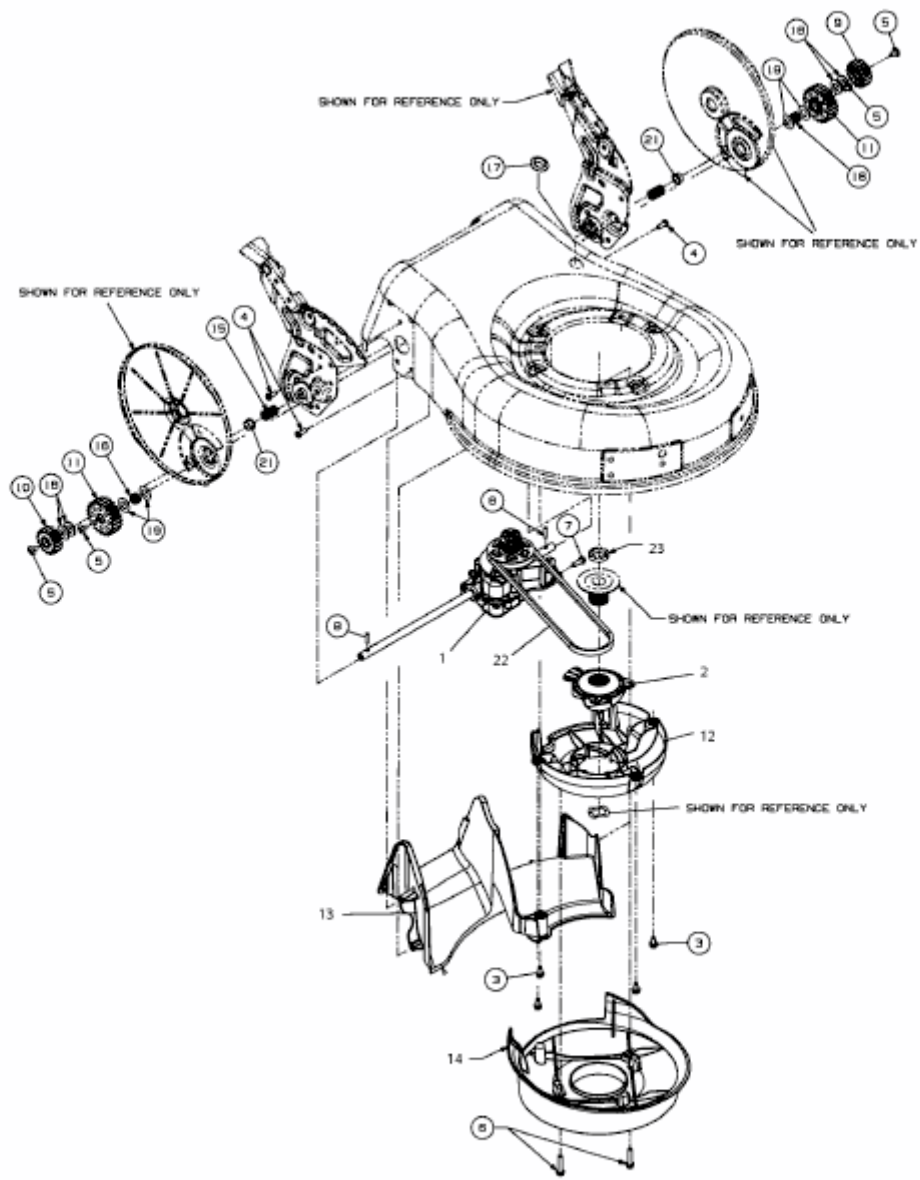

BLUE POWER 48 AHW > 12AI129J650 (2012) > GETRIEBE, LEITSTÜCK HINTEN

E3-05534A-01