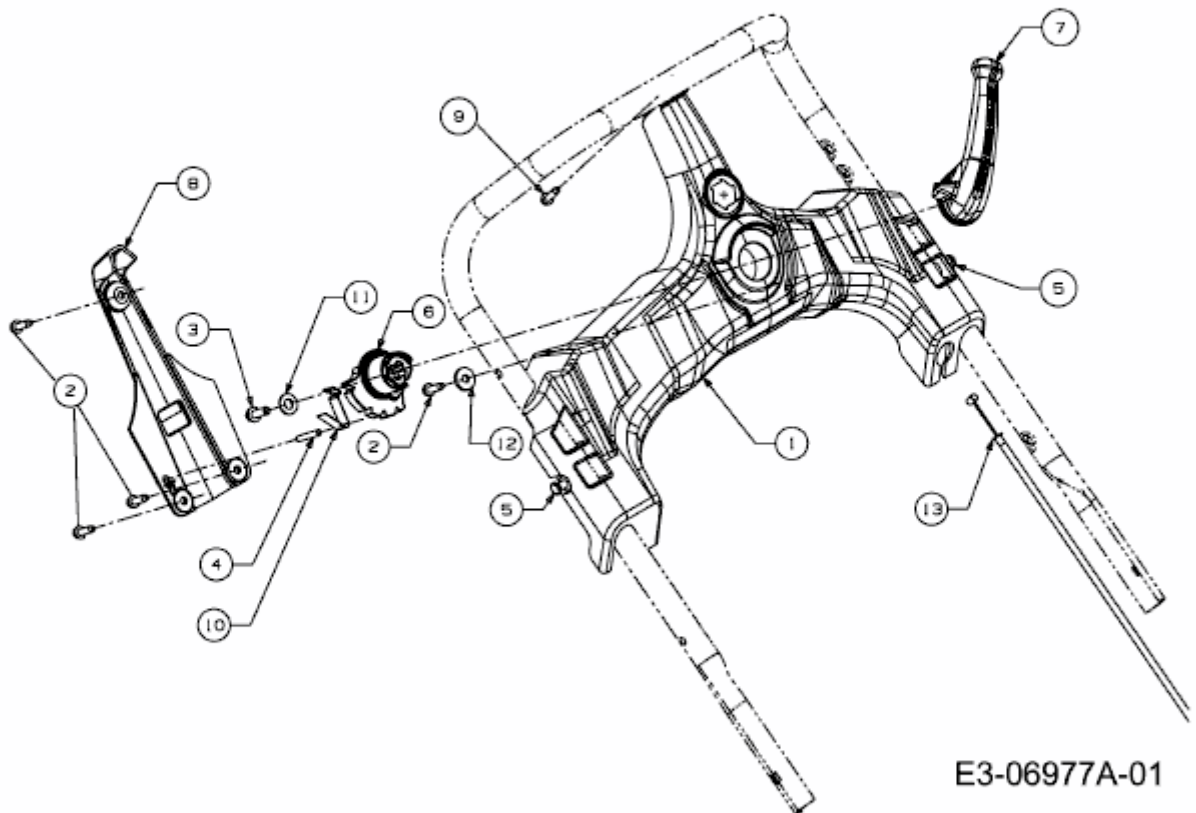

BLUE POWER 48 AHW > 12AI129J650 (2012) > BEDIENKONSOLE

E3-06977A-01