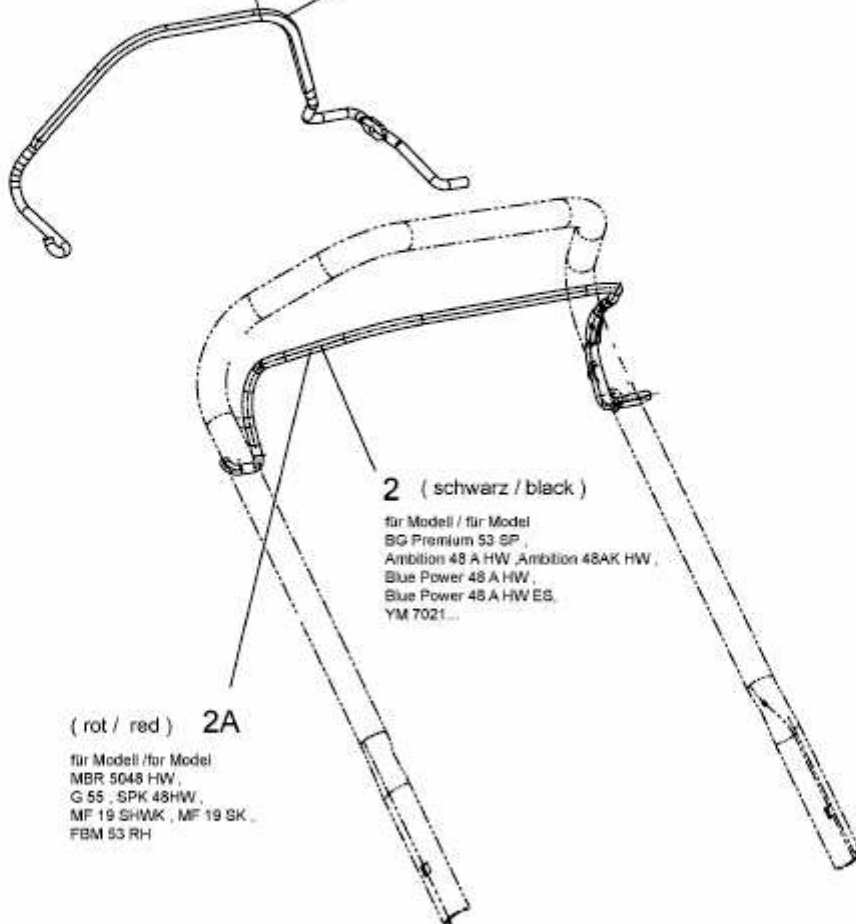

BLUE POWER 48 AHW > 12AI129J650 (2012) > SCHALTBÜGEL

für Modell / für Model  
 BG Premium 53 SP,  
 Ambition 48 A HW, Ambition 48AK HW,  
 Blue Power 48 A HW, Blue Power 48 A HW ES,  
 YM 7021...

( schwarz / black )

1

1A ( rot / red )

für Modell /für Model  
 MBR 5048 HW, G 55, SPK 48HW,  
 MF 19 SHWK, MF 19 SK, FBM 53 RH

2 ( schwarz / black )

für Modell / für Model  
 BG Premium 53 SP,  
 Ambition 48 A HW, Ambition 48AK HW,  
 Blue Power 48 A HW,  
 Blue Power 48 A HW ES,  
 YM 7021...

( rot / red ) 2A

für Modell /für Model  
 MBR 5048 HW,  
 G 55, SPK 48HW,  
 MF 19 SHWK, MF 19 SK,  
 FBM 53 RH

E3-04686A-01