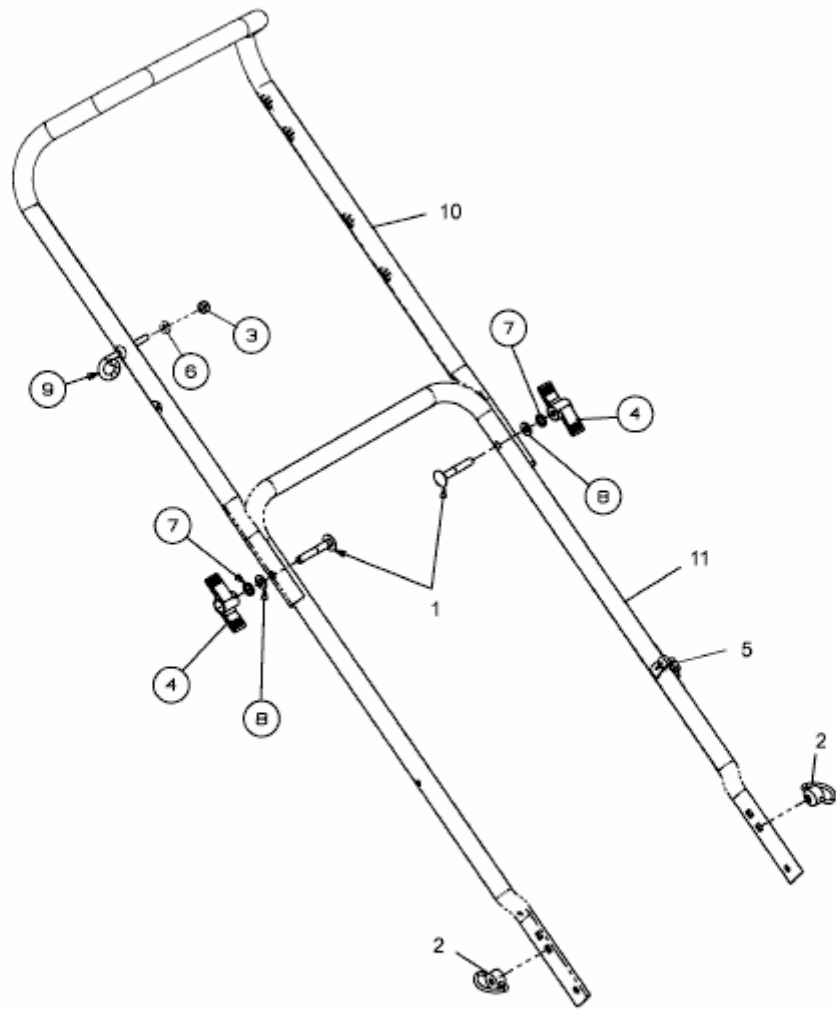

BLUE POWER 48 AHW > 12AI129J650 (2012) > HOLM

E3-06699A-01