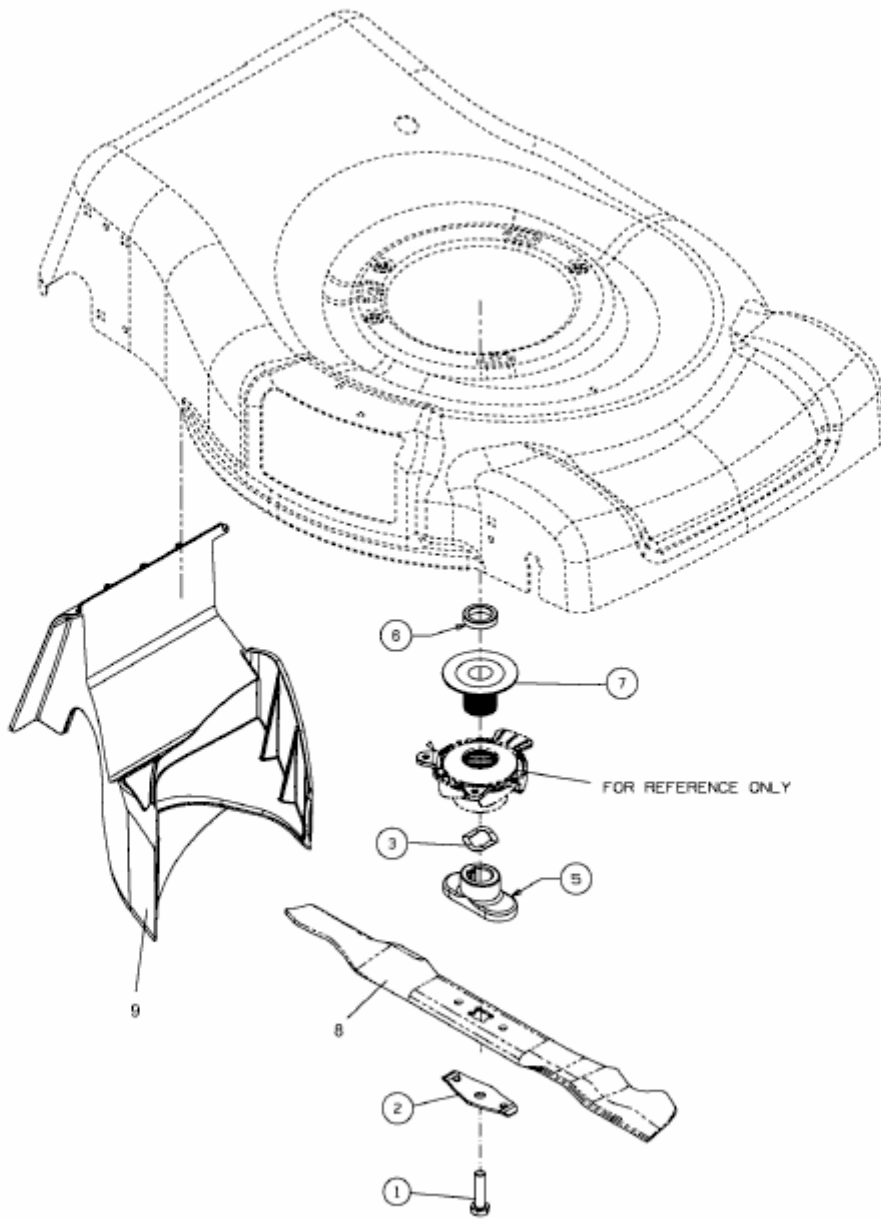

BLUE POWER 48 AHW > 12AI129J650 (2012) > MESSER, MESSERAUFNAHME, MULCHSTOPFEN

E3-06698A-01