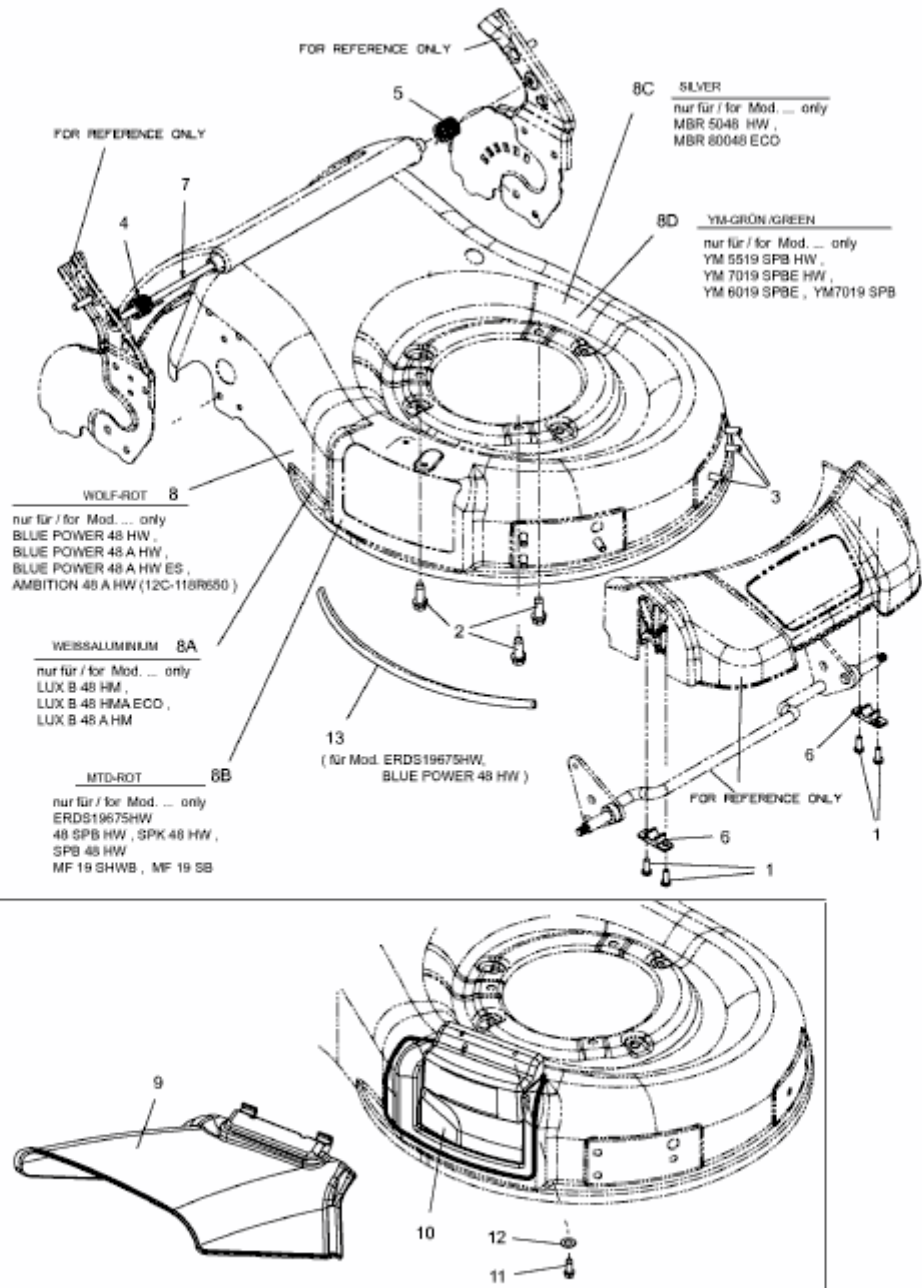

BLUE POWER 48 AHW > 12AI129J650 (2012) > MÄHWERKSGEHÄUSE

E3-05523A-01