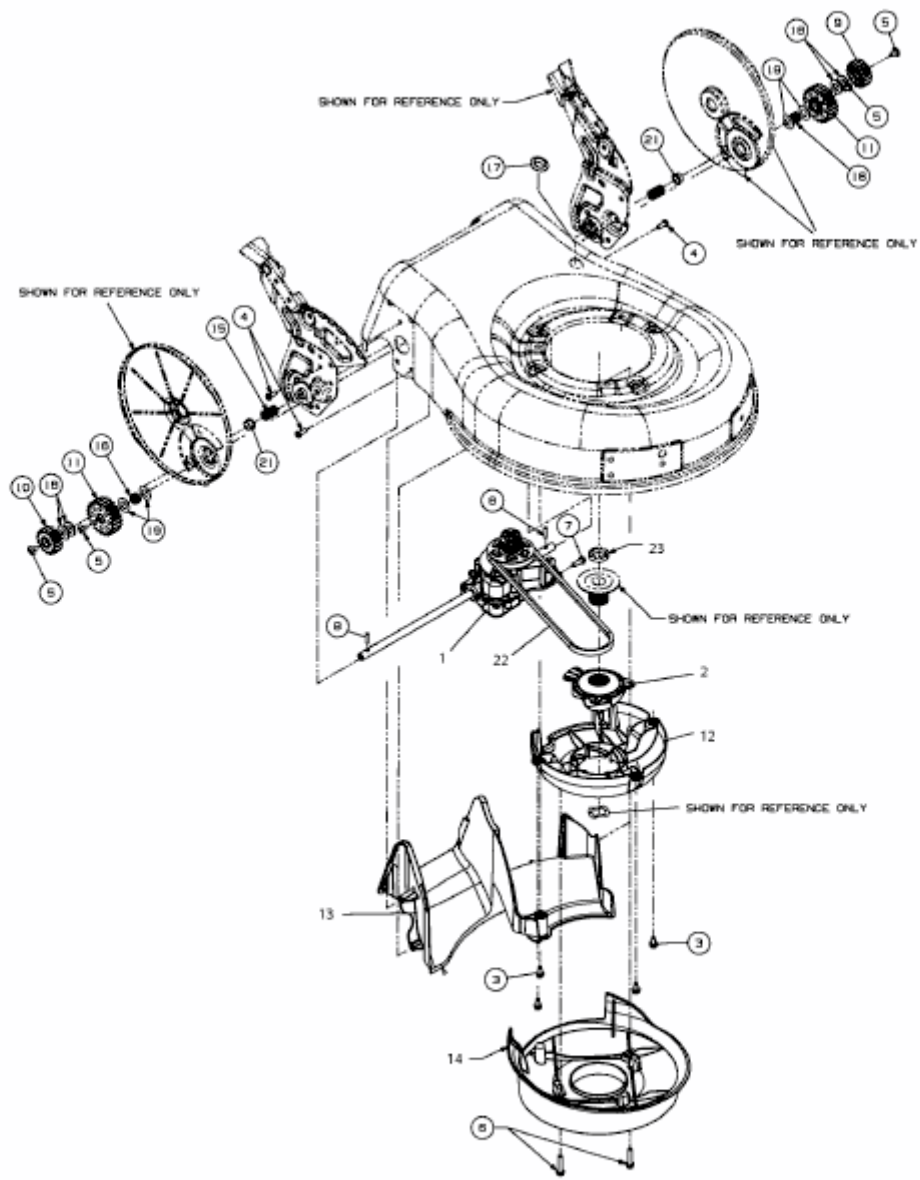

BLUE POWER 48 AHW > 12AI129J650 (2011) > GETRIEBE, LEITSTÜCK HINTEN

E3-05534A-01