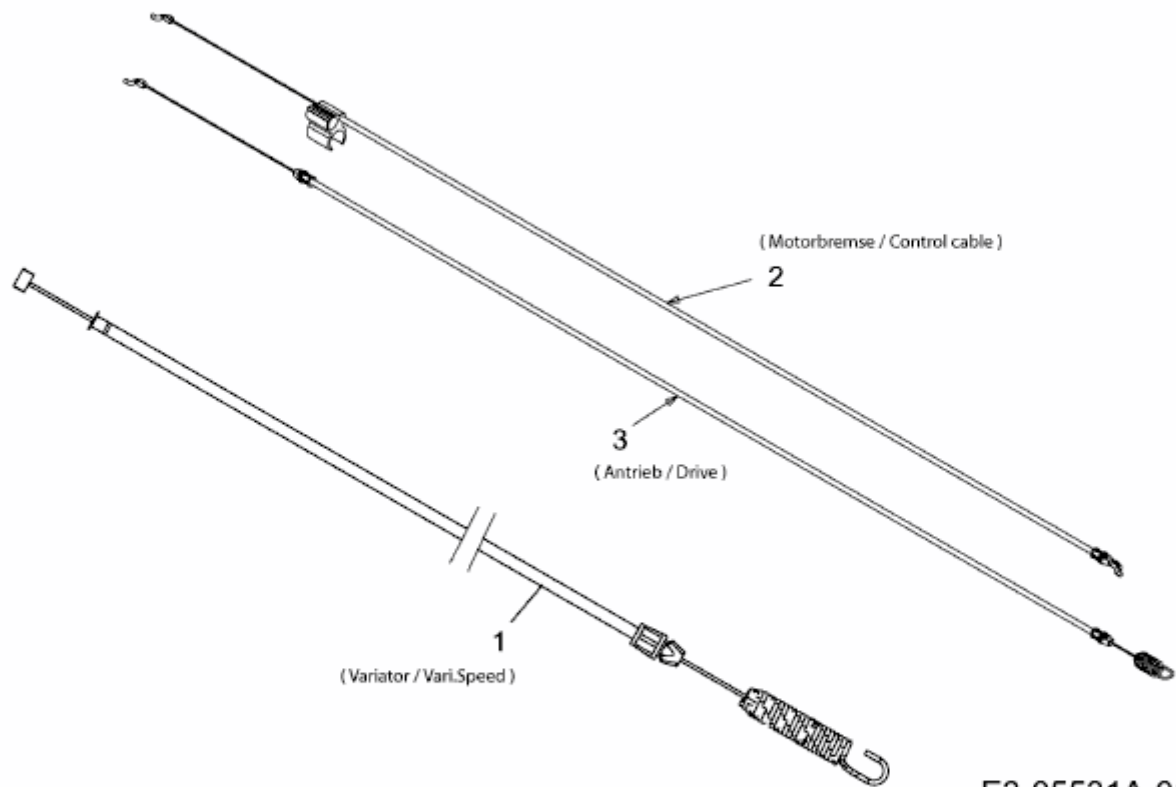

BLUE POWER 48 AHW > 12AI129J650 (2011) > BOWDENZÜGE

E3-05531A-01