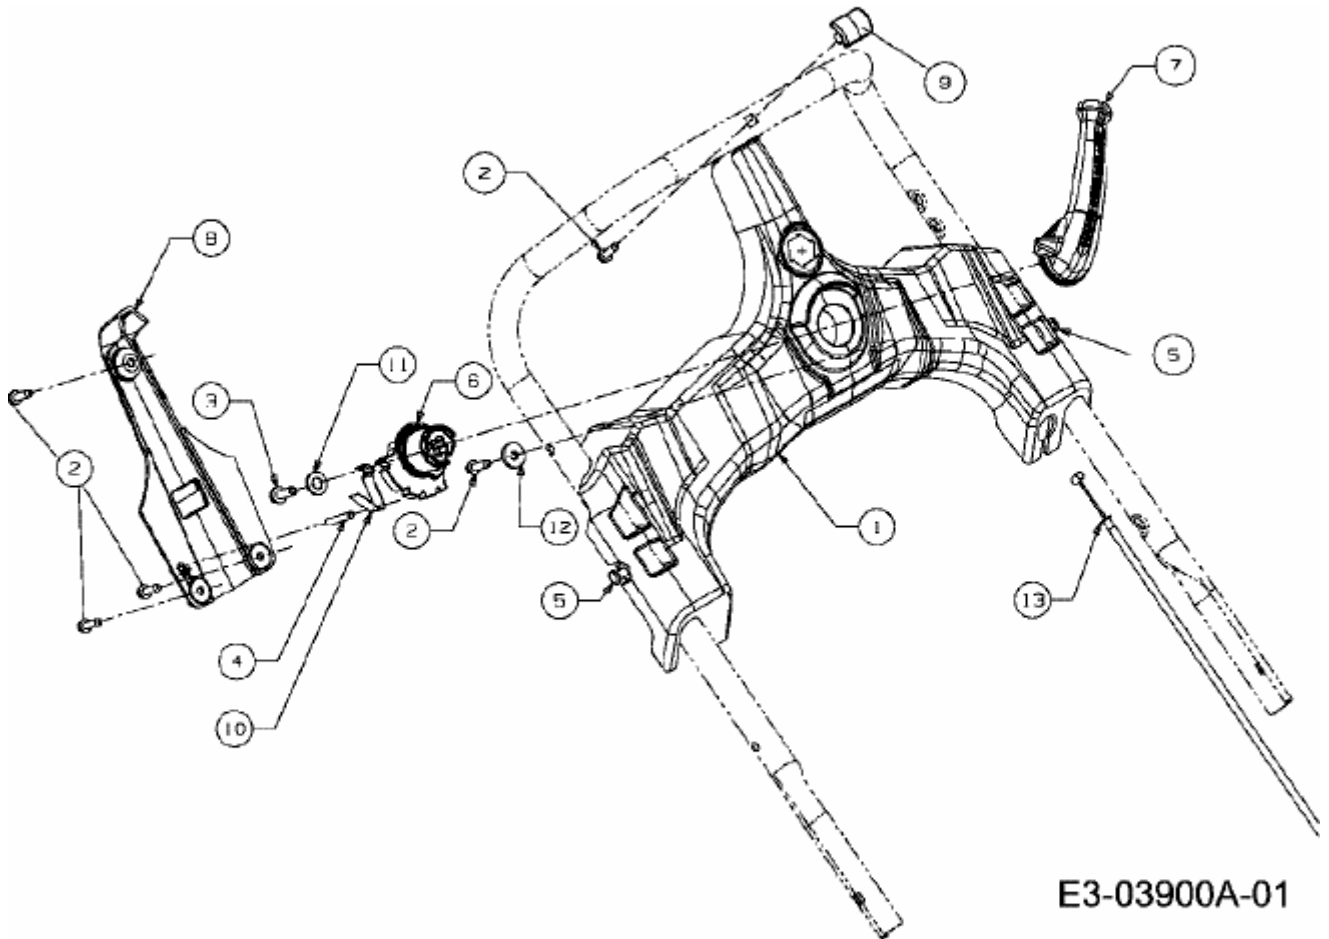

BLUE POWER 48 AHW > 12AI129J650 (2011) > BEDIENKONSOLE

E3-03900A-01