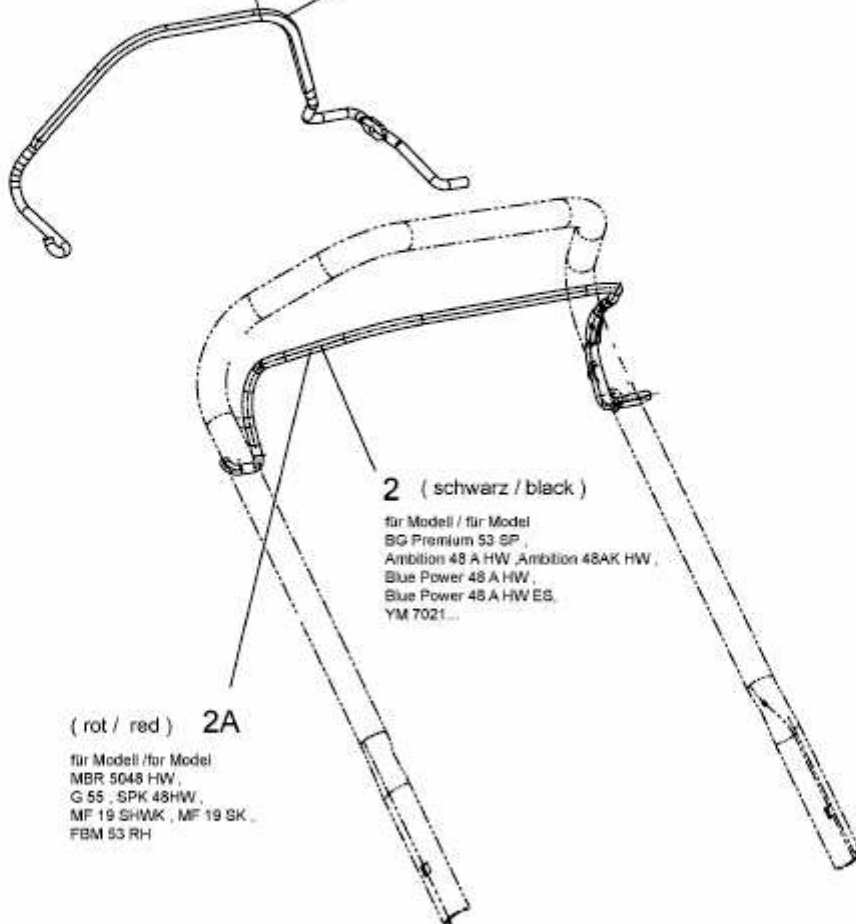

BLUE POWER 48 AHW > 12AI129J650 (2011) > SCHALTBÜGEL

für Modell / für Model
 BG Premium 53 SP,
 Ambition 48 A HW, Ambition 48AK HW,
 Blue Power 48 A HW, Blue Power 48 A HW ES,
 YM 7021...

(schwarz / black)

1

1A (rot / red)

für Modell /for Model
 MBR 5048 HW, G 55, SPK 48HW,
 MF 19 SHWK, MF 19 SK, FBM 53 RH

2 (schwarz / black)

für Modell / für Model
 BG Premium 53 SP,
 Ambition 48 A HW, Ambition 48AK HW,
 Blue Power 48 A HW,
 Blue Power 48 A HW ES,
 YM 7021...

(rot / red) 2A

für Modell /for Model
 MBR 5048 HW,
 G 55, SPK 48HW,
 MF 19 SHWK, MF 19 SK,
 FBM 53 RH

E3-04686A-01