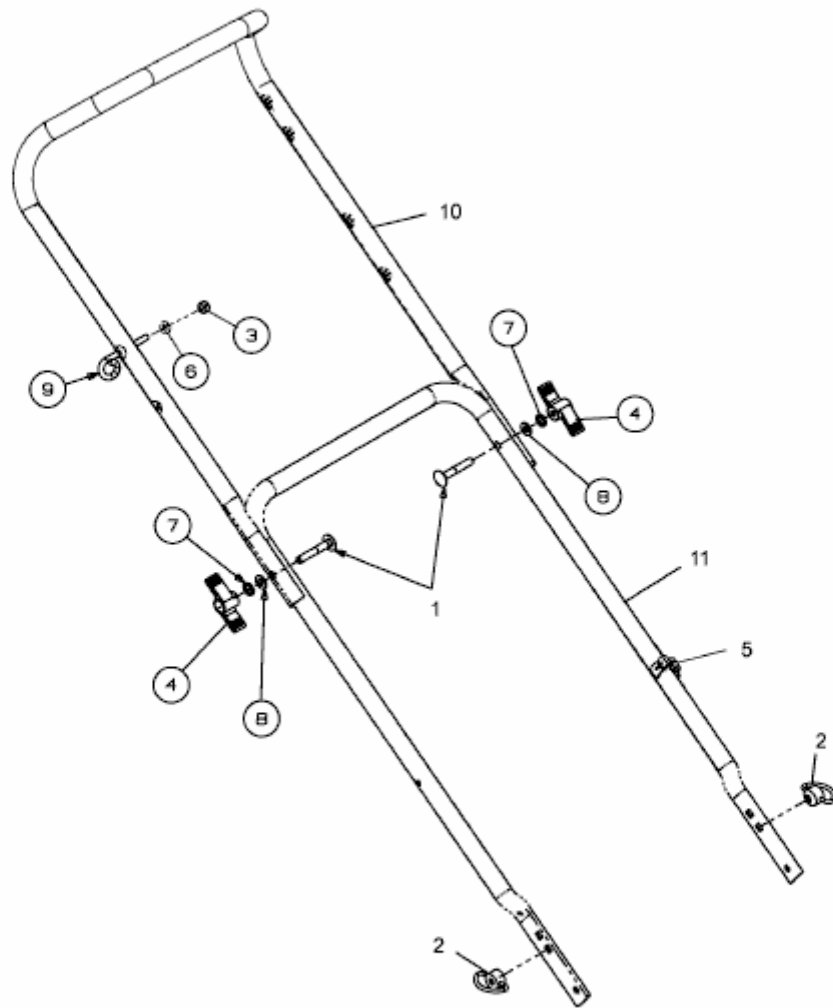

BLUE POWER 48 AHW > 12AI129J650 (2011) > HOLM

E3-06699A-01