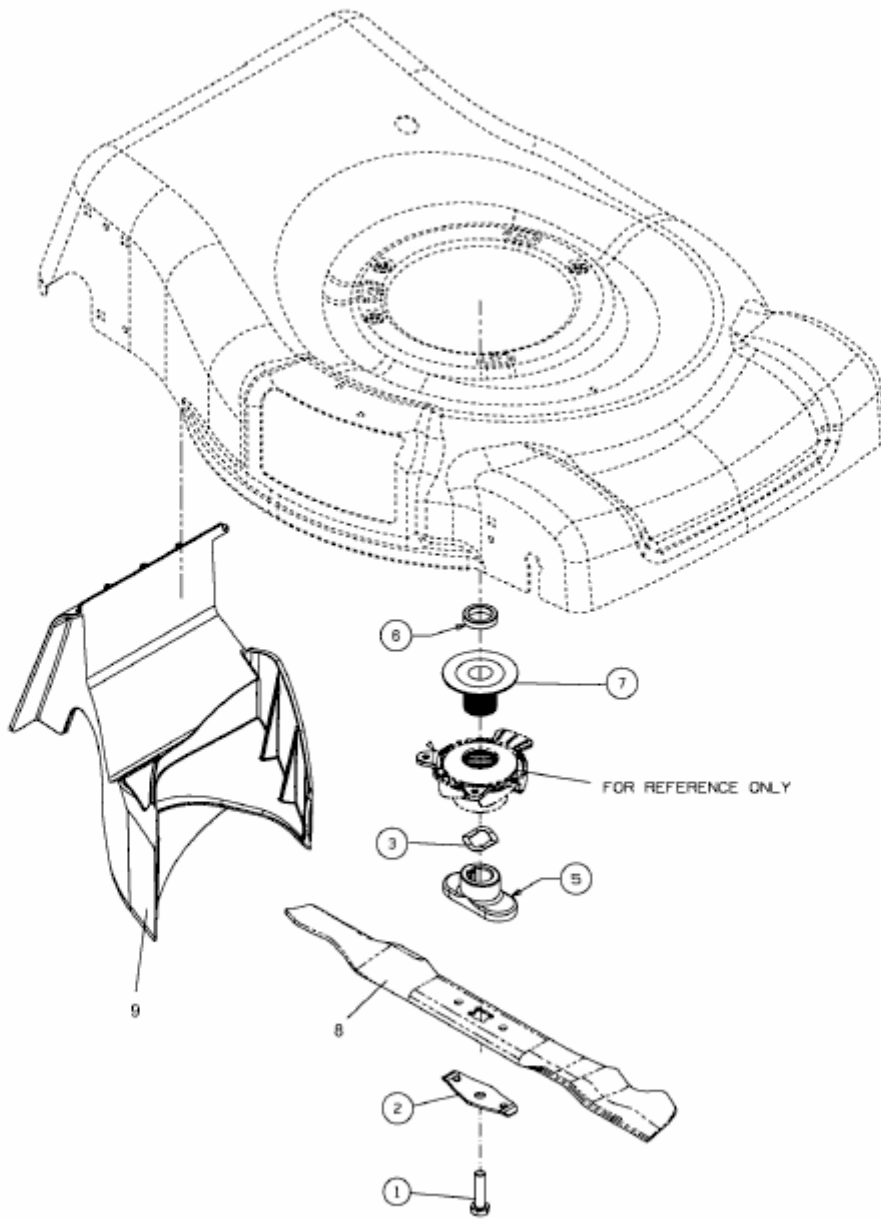

BLUE POWER 48 AHW > 12AI129J650 (2011) > MESSER, MESSERAUFNAHME, MULCHSTOPFEN

E3-06698A-01