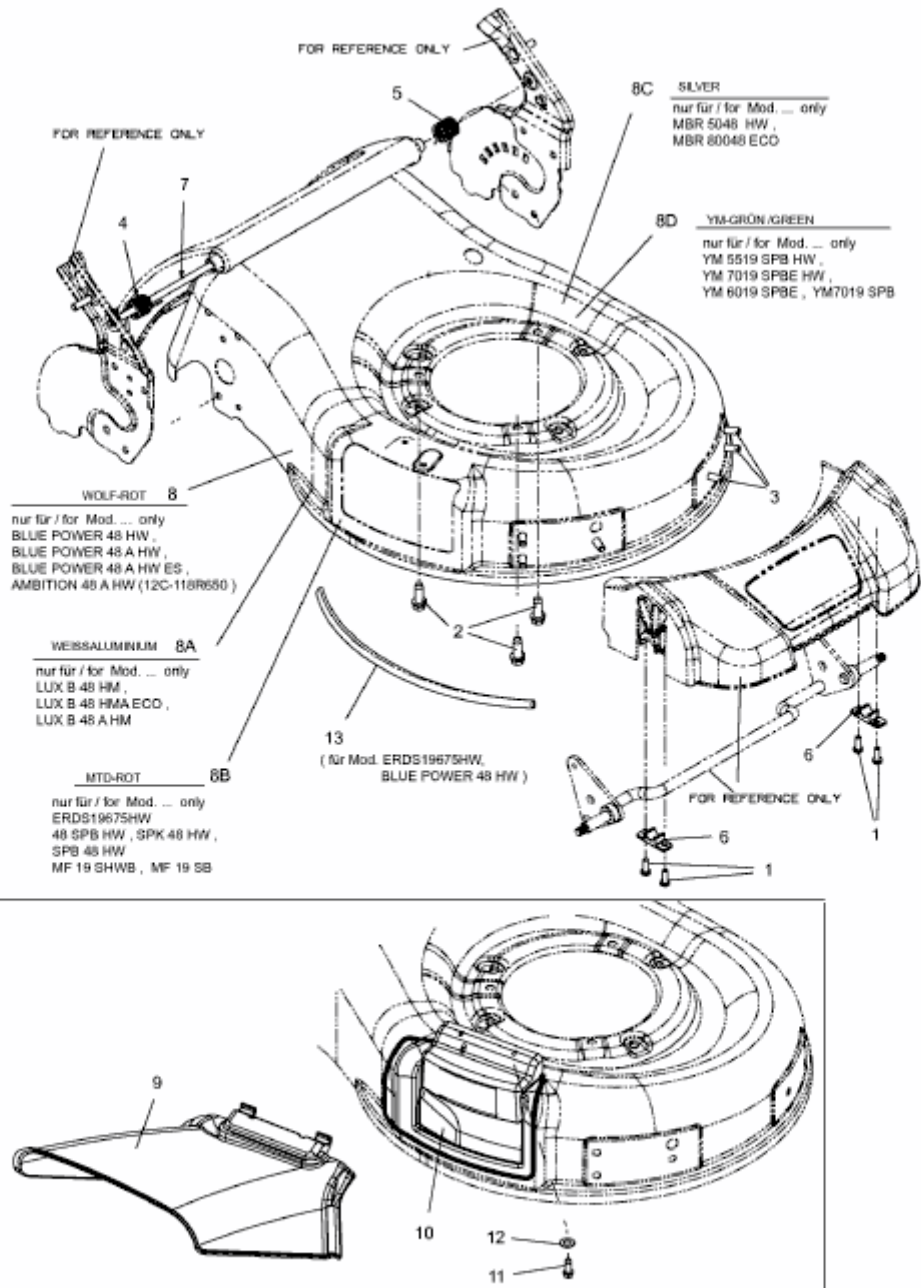

BLUE POWER 48 AHW > 12AI129J650 (2011) > MÄHWERKSGEHÄUSE

E3-05523A-01