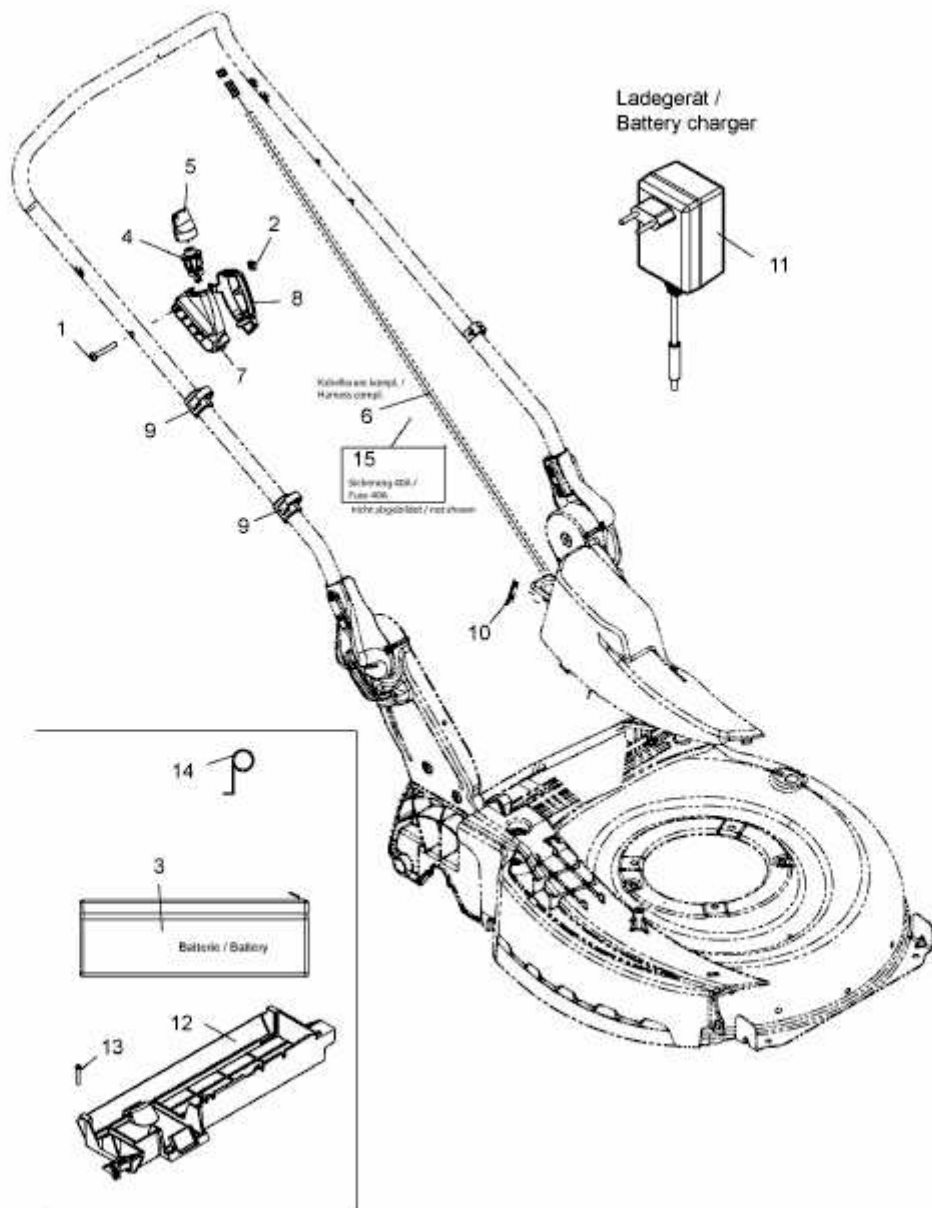

BLUE POWER 46 AHWS > 12AGTV9K650 (2014) > ELEKTROTEILE, ZÜNDSCHLOSS

E3-03199A-01