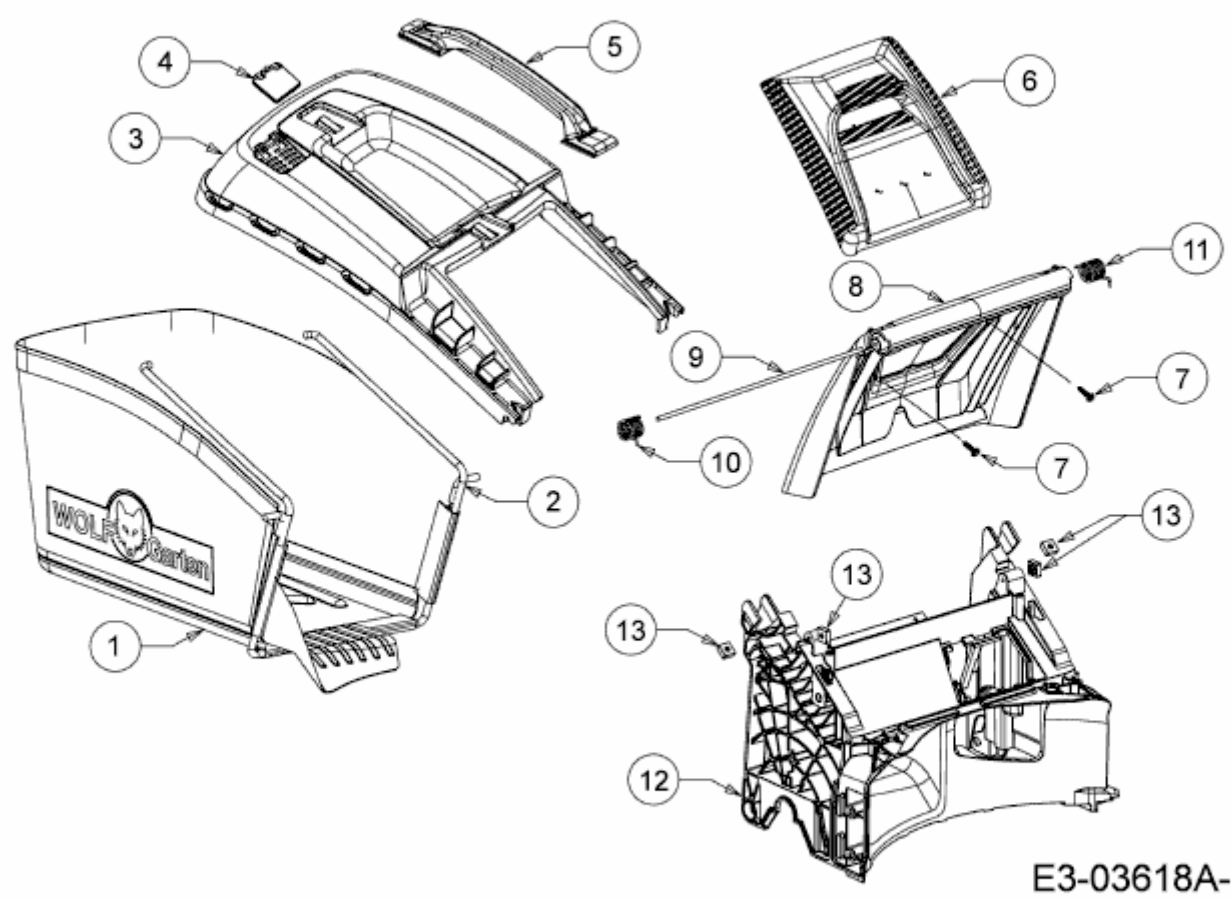

BLUE POWER 46 AHWES > 12AGTV9K650 (2014) > GRASFANGSACK, HECKKLAPPE, LEITSTÜCK HINTEN

E3-03618A-01