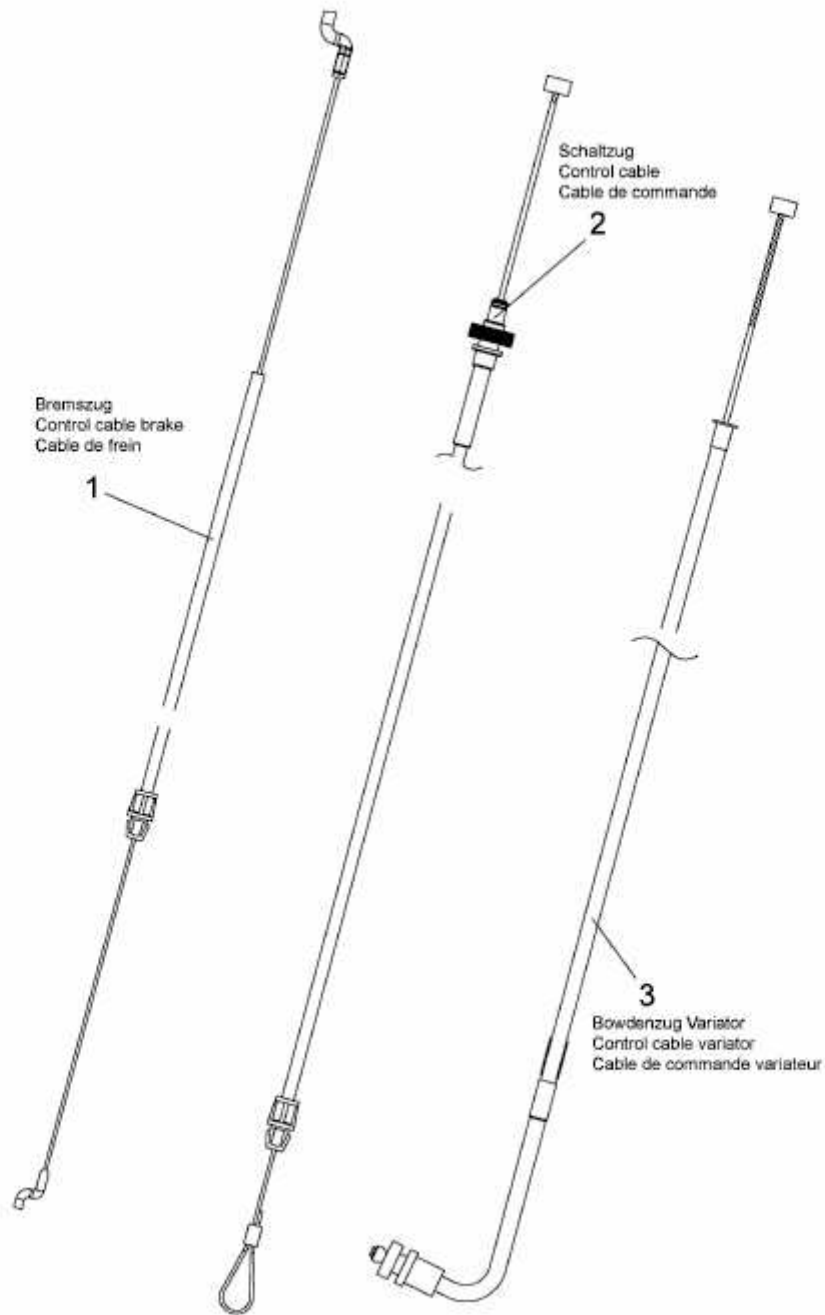

BLUE POWER 46 AHVES > 12AGTV9K650 (2014) > BOWDENZÜGE

E3-04098A-01