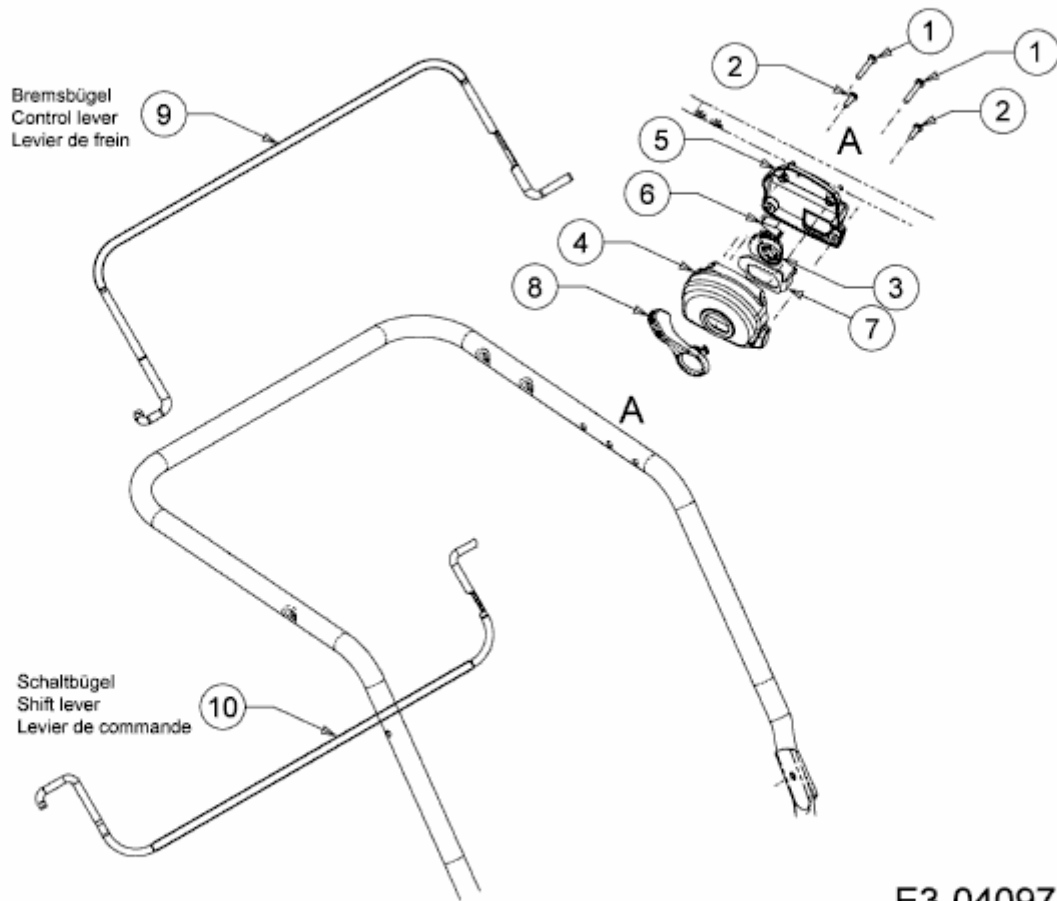

BLUE POWER 46 AHWES > 12AGTV9K650 (2014) > SCHALTBÜGEL

E3-04097A-01