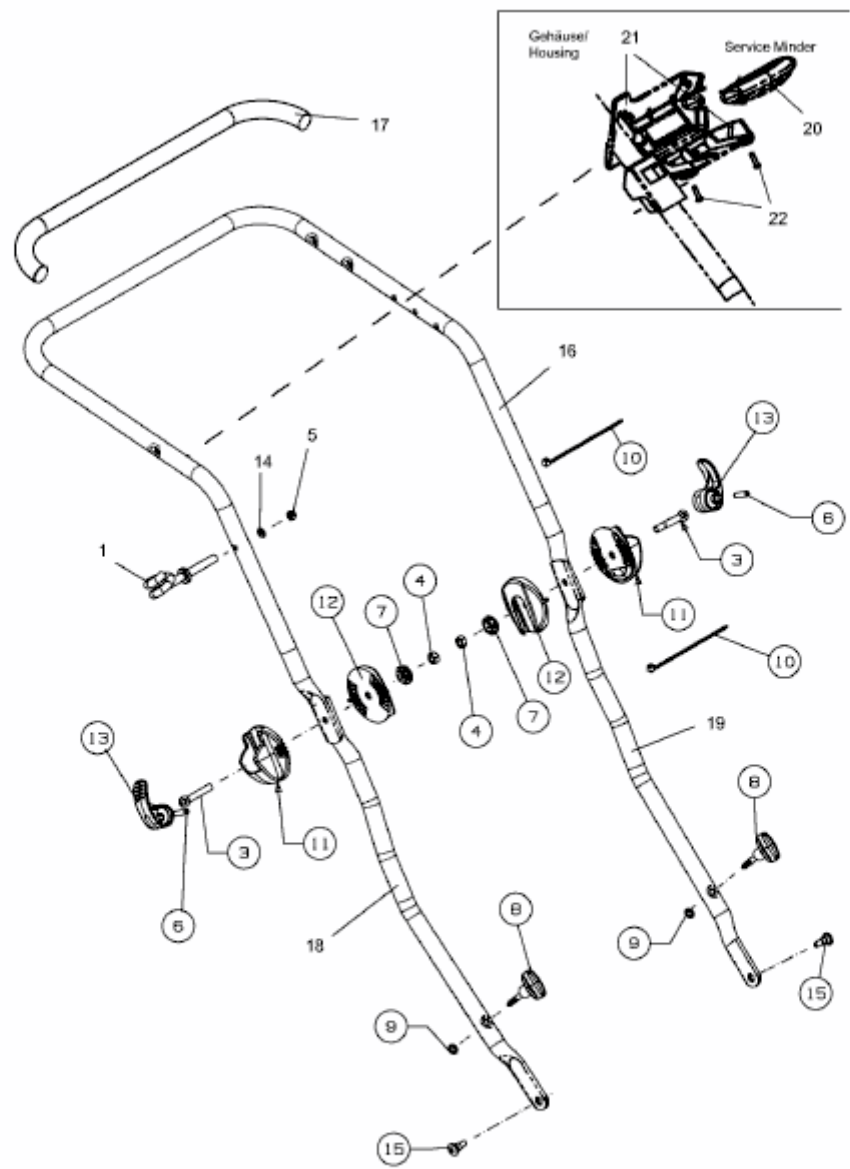

BLUE POWER 46 AHWES > 12AGTV9K650 (2014) > HOLM

E3-03627A-01