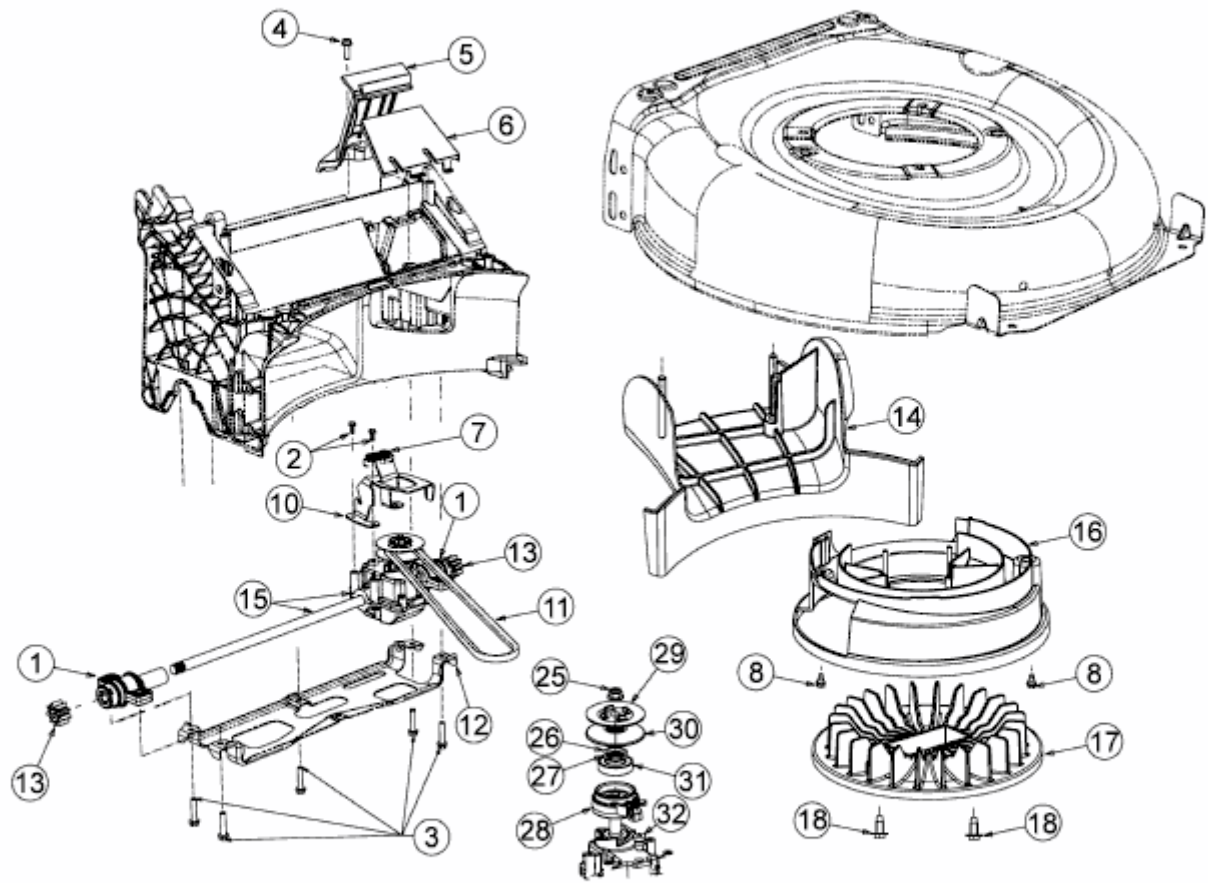

BLUE POWER 46 AHWES > 12AGTV9K650 (2014) > GETRIEBE, KEILRIEMEN

E3-03626A-01