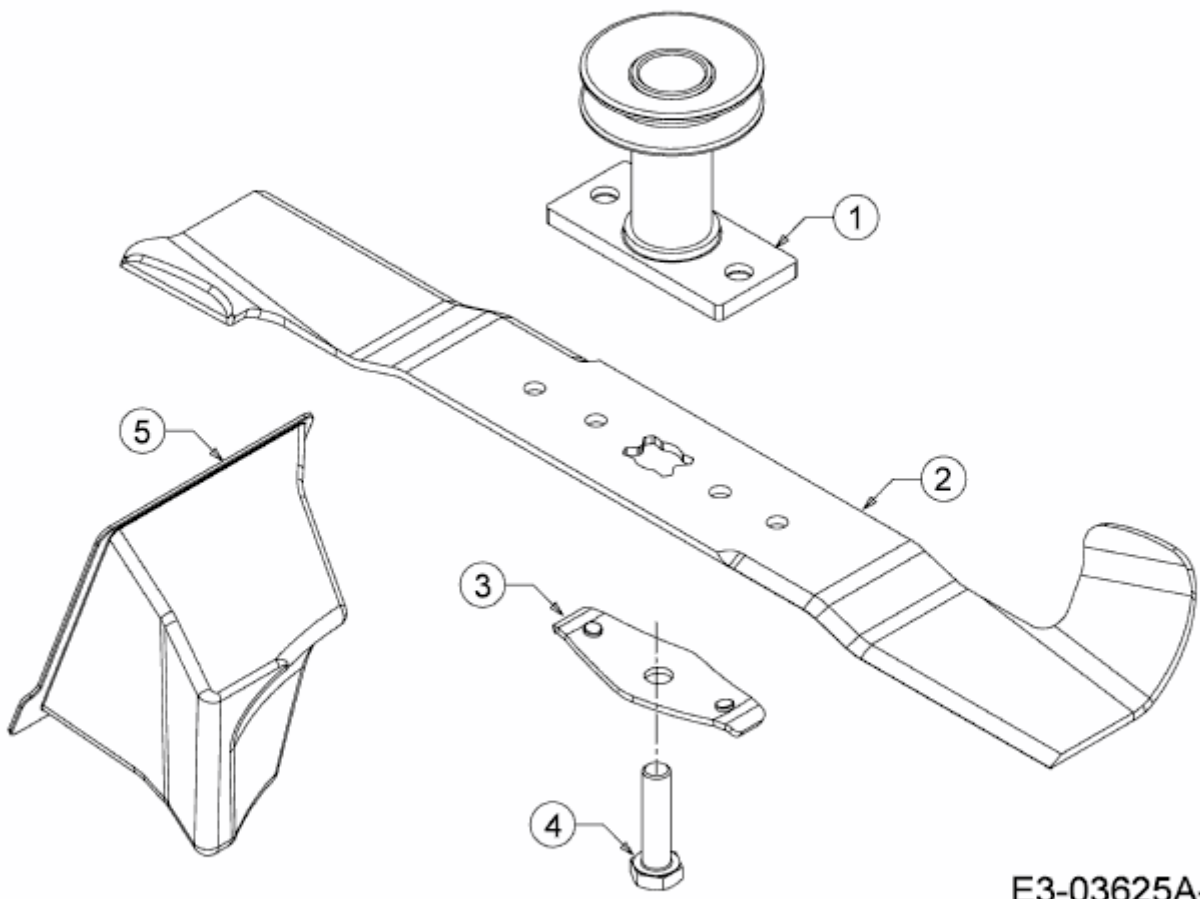

BLUE POWER 46 AHWES > 12AGTV9K650 (2014) > MESSER, MESSERAUFNAHME,  
MULCHSTOPFEN

E3-03625A-01