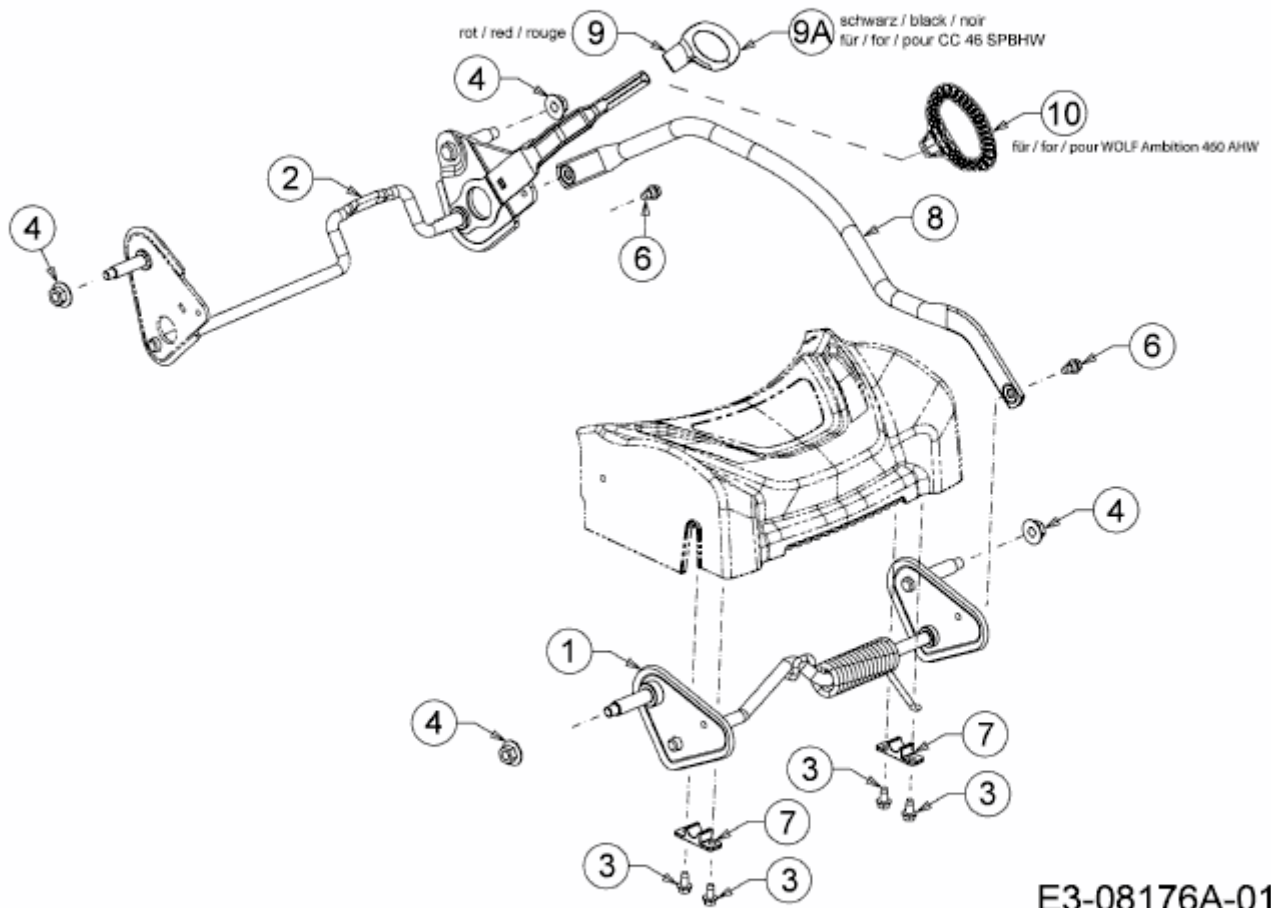

BLUE POWER 46 AHWES > 12AGTV9K650 (2014) > ACHSEN, HÖHENVERSTELLUNG

E3-08176A-01