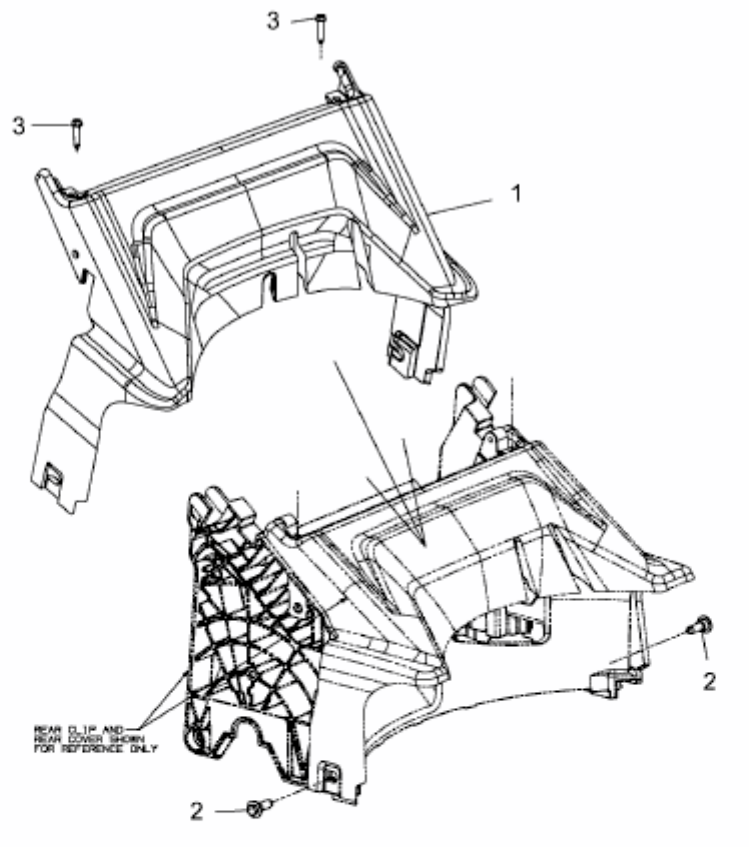

BLUE POWER 46 AHWS > 12AGTV9K650 (2014) > ABDECKUNG HINTEN, HOLMBRAKETTEN

E3-03629A-01