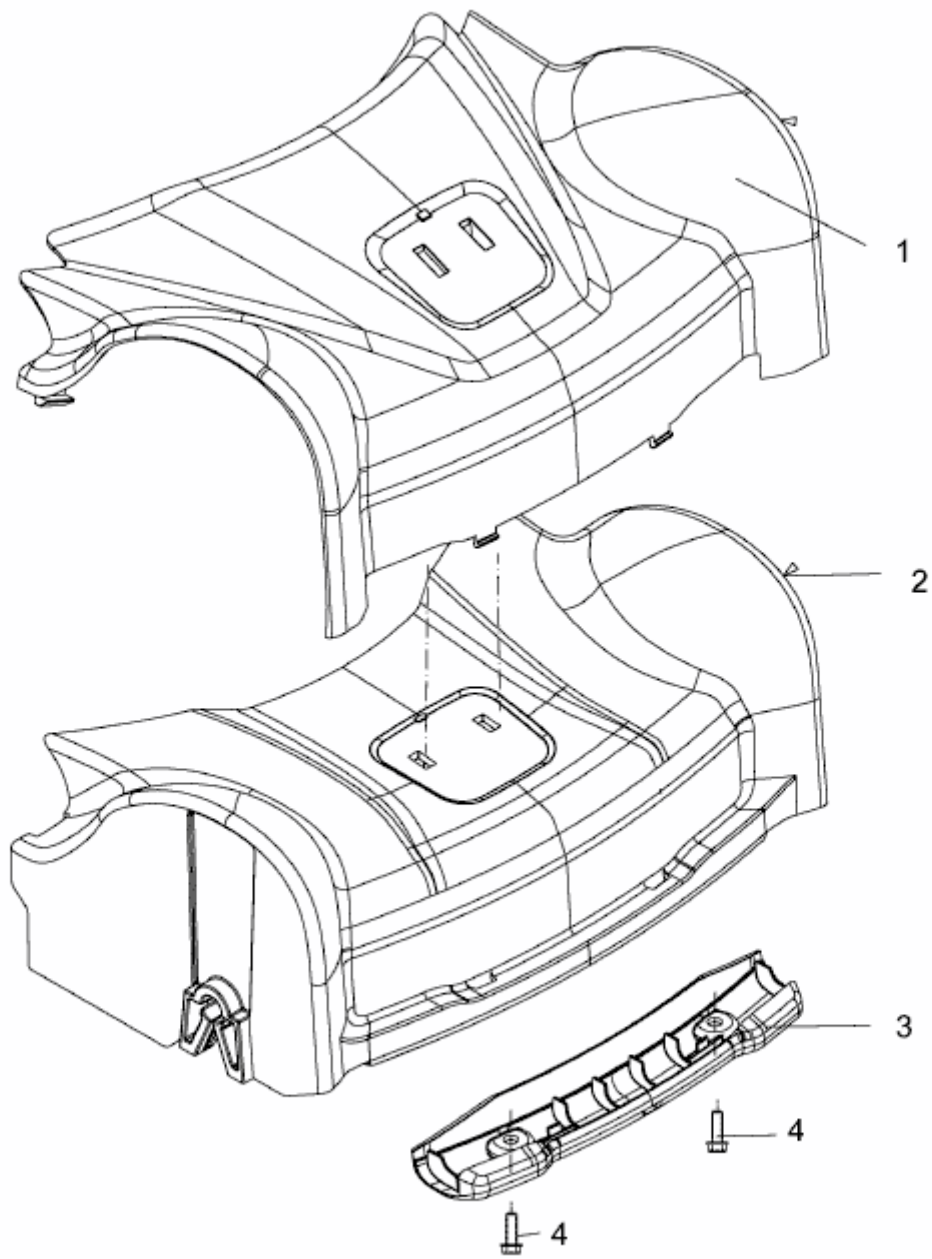

BLUE POWER 46 AHWES > 12AGTV9K650 (2014) > ABDECKUNG VORDERACHSE

E3-03623A-01