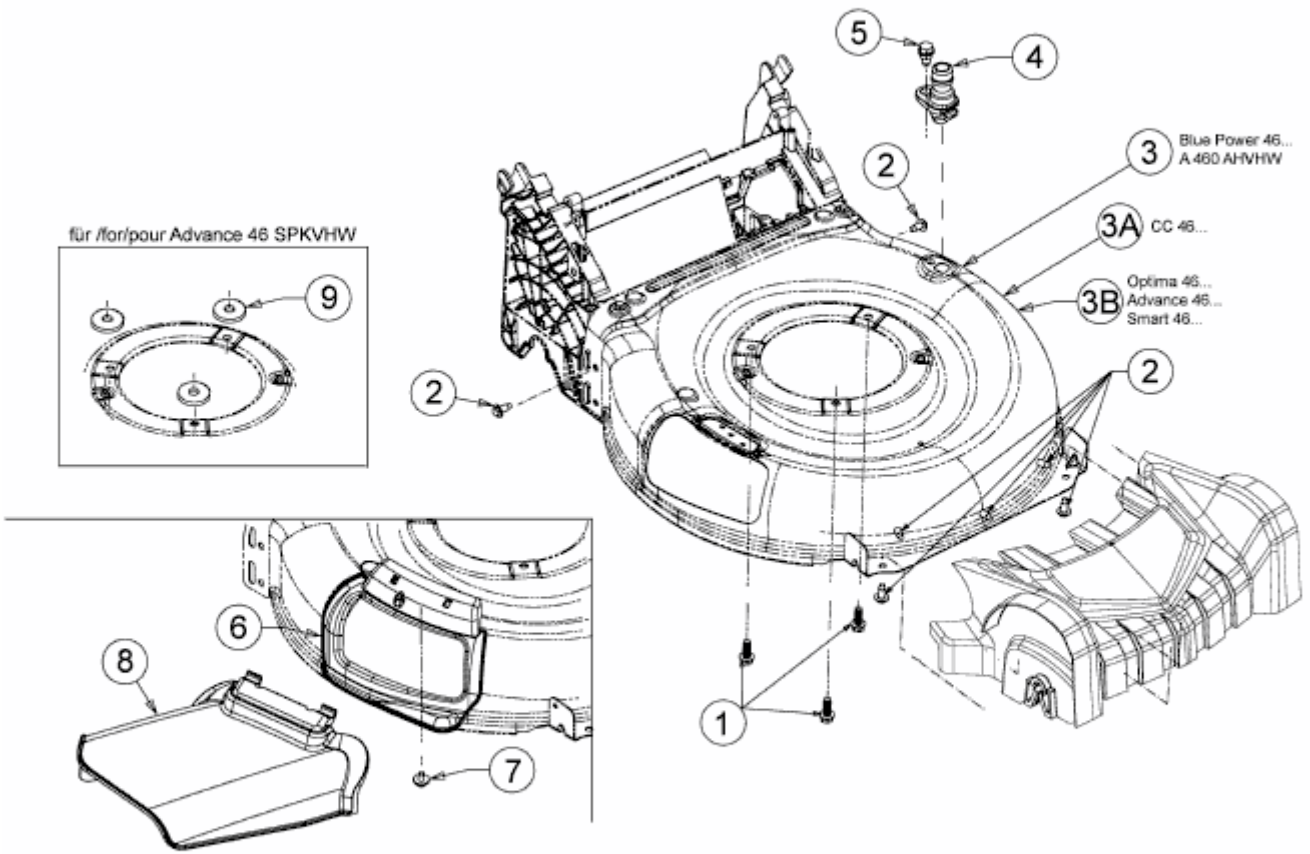

BLUE POWER 46 AHWES > 12AGTV9K650 (2014) > DEFLEKTOR, MÄHWERKSGEHÄUSE, MULCHKLAPPE, WASCHDÜSE

E3-08171B-01