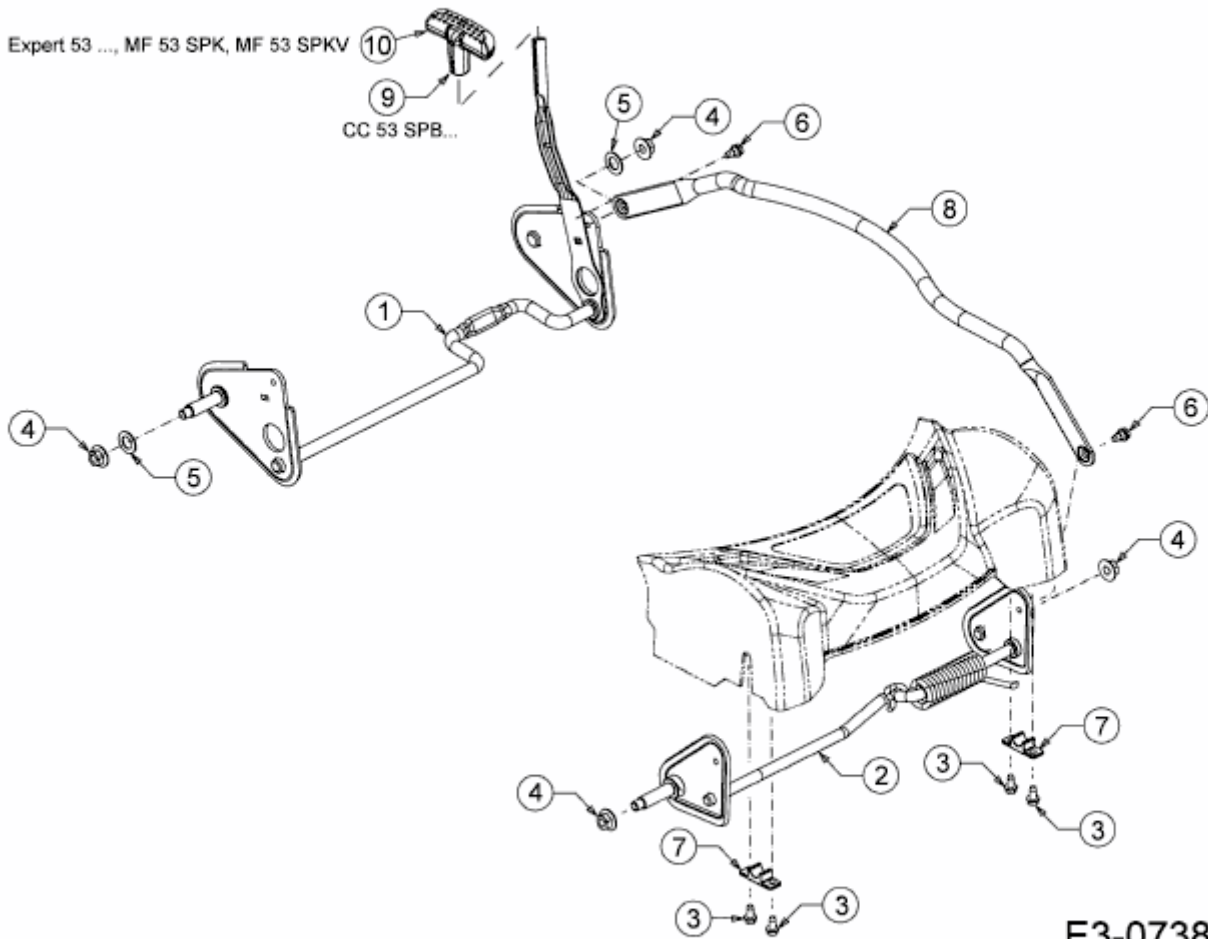

EXPERT 53 BAVES > 12AGQ56L650 (2013) > ACHSEN, HÖHENVERSTELLUNG

E3-07381A-01