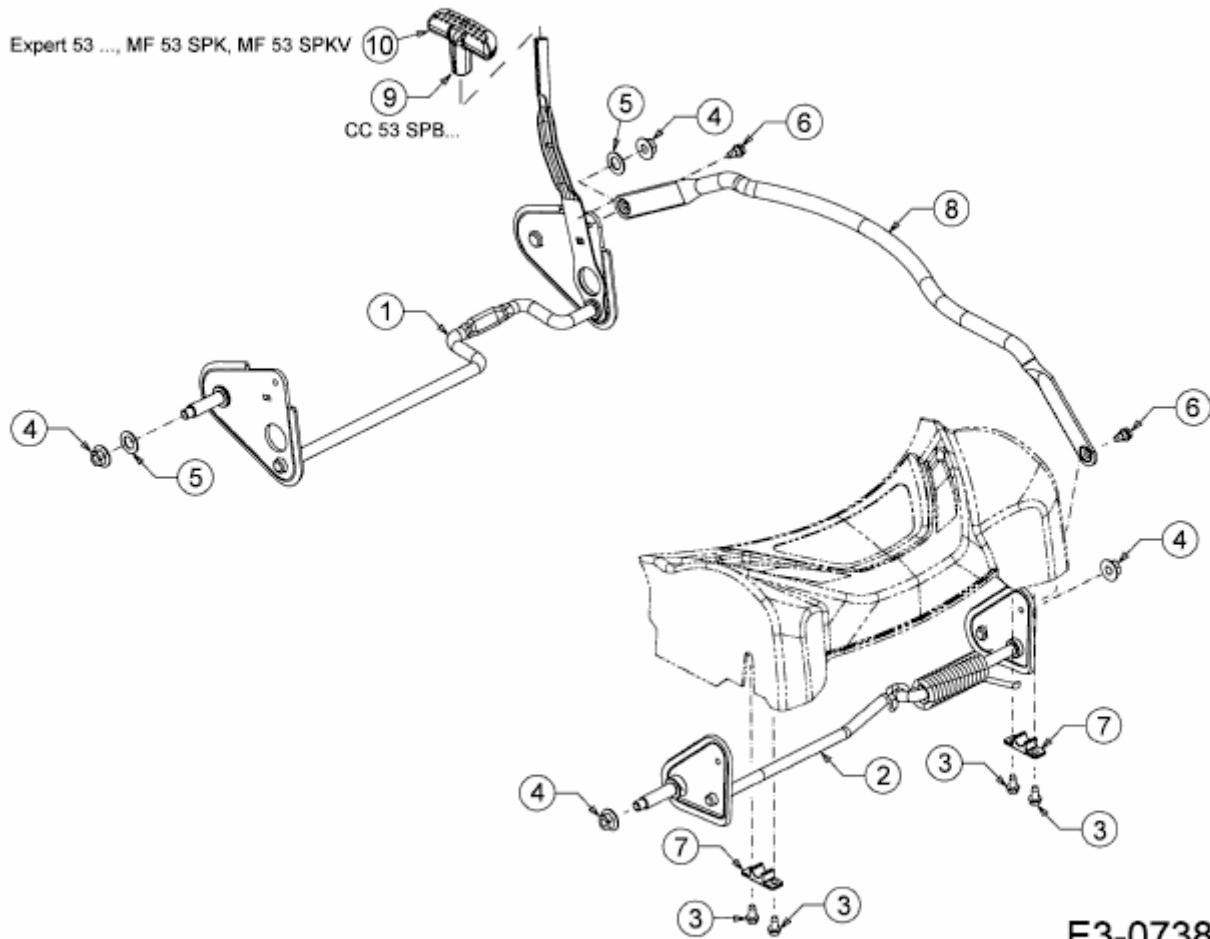

EXPERT 53 BAVES > 12AGQ56L650 (2012) > ACHSEN, HÖHENVERSTELLUNG

E3-07381A-01