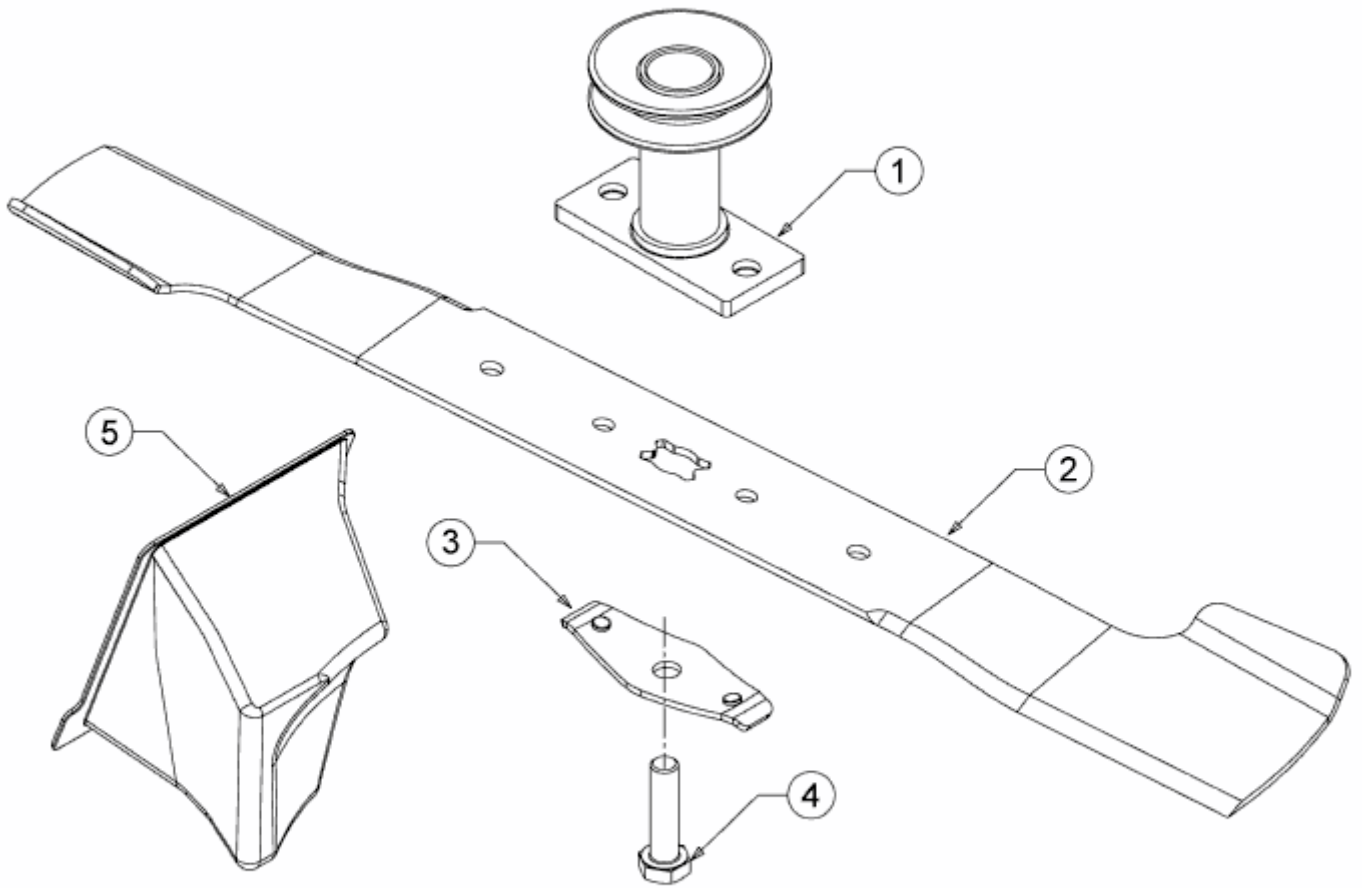

BLUE POWER 53 AHWES > 12AGPV9M650 (2014) > MESSER, MESSERAUFNAHME,
MULCHSTOPFEN

E3-08257B-01