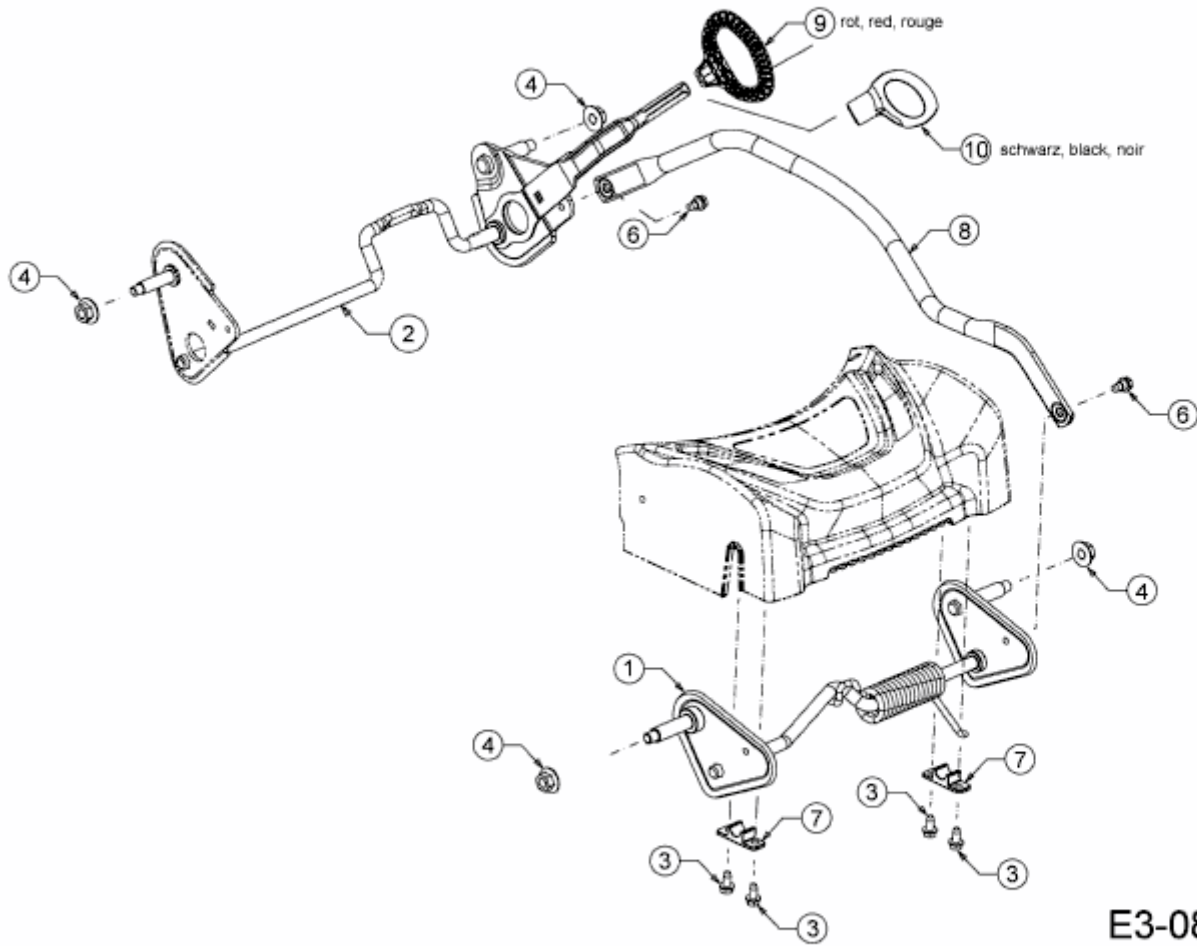

BLUE POWER 53 AHWES > 12AGPV9M650 (2014) > HÖHENVERSTELLUNG

E3-08216B-01