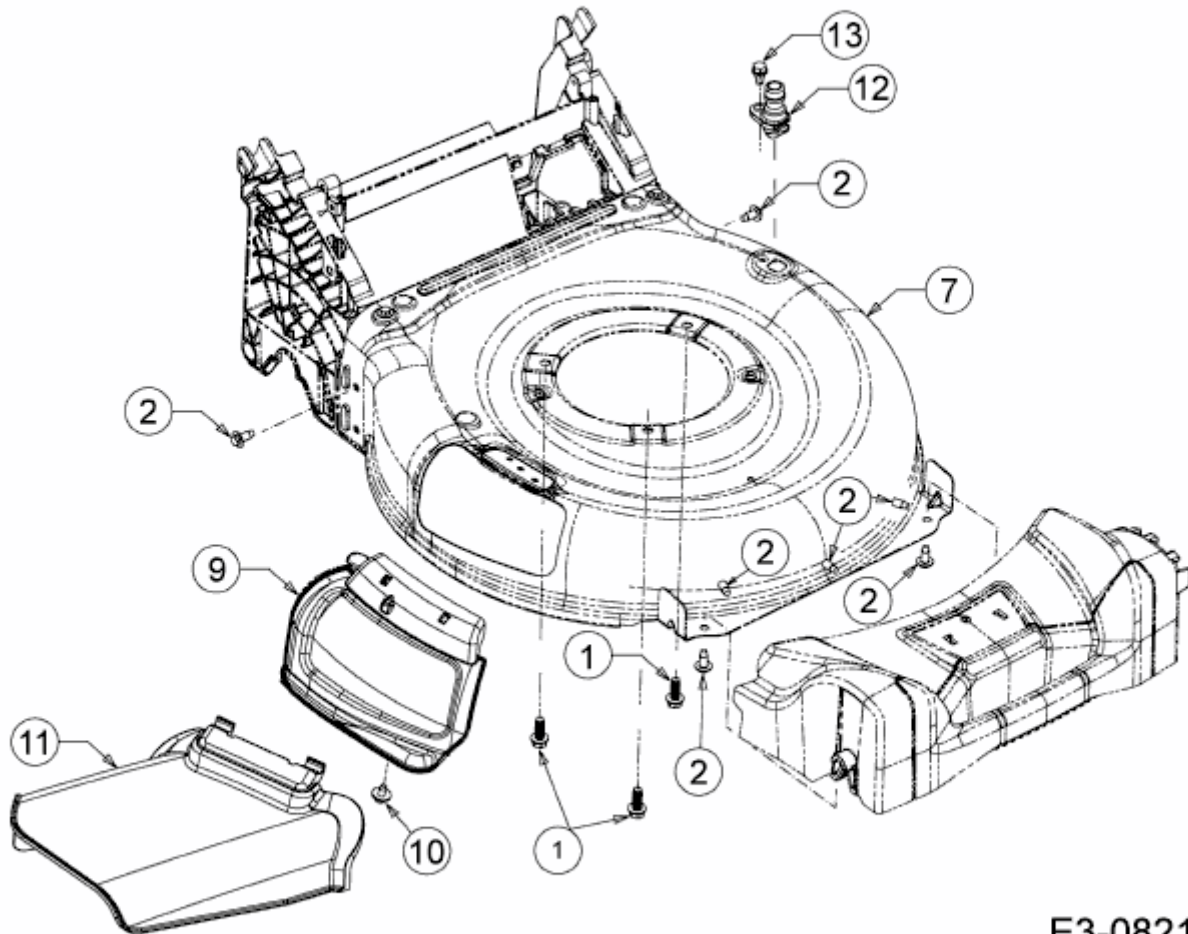

BLUE POWER 53 AHWES > 12AGPV9M650 (2014) > DEFLEKTOR, MÄHWERKSGEHÄUSE,
MULCHKLAPPE, WASCHDÜSE

E3-08211B-01