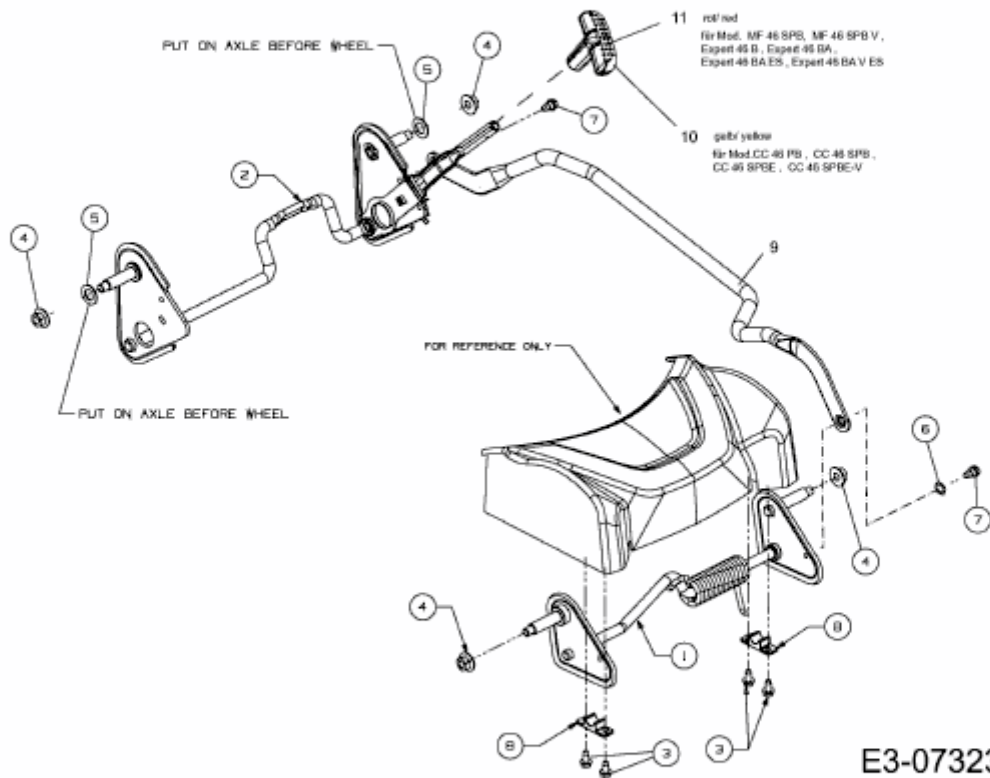

EXPERT 46 BAVES > 12AGK18Z650 (2013) > SCHNITTHÖHENVERSTELLUNG

E3-07323A-01