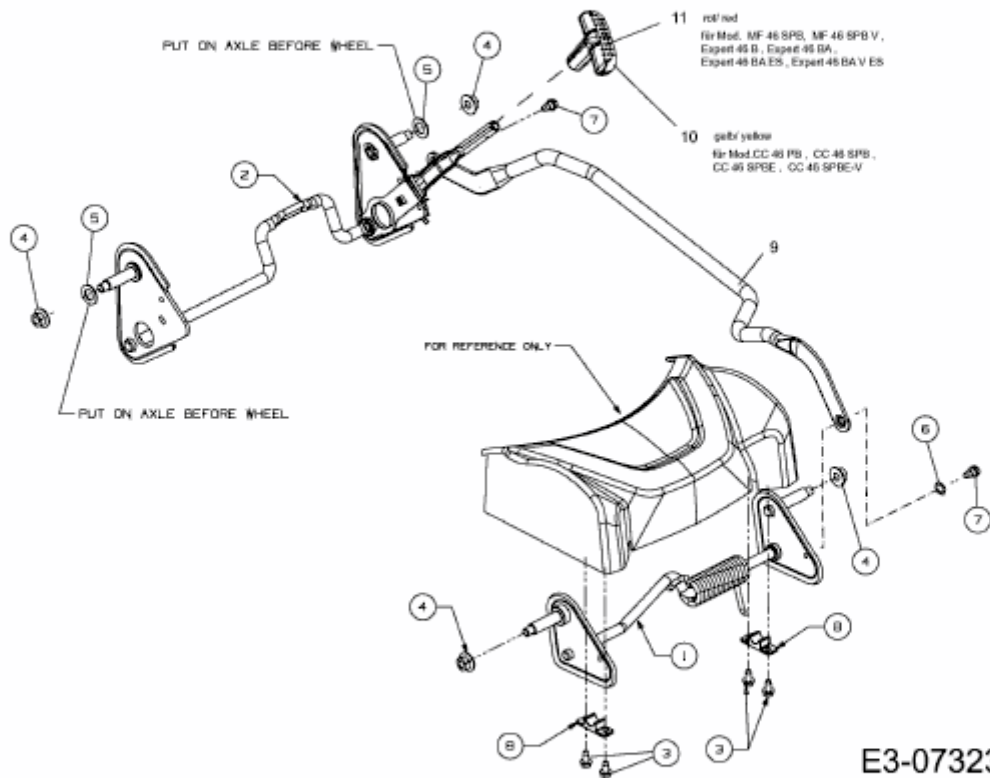

EXPERT 46 BAVES > 12AGK18Z650 (2012) > SCHNITTHÖHENVERSTELLUNG

E3-07323A-01