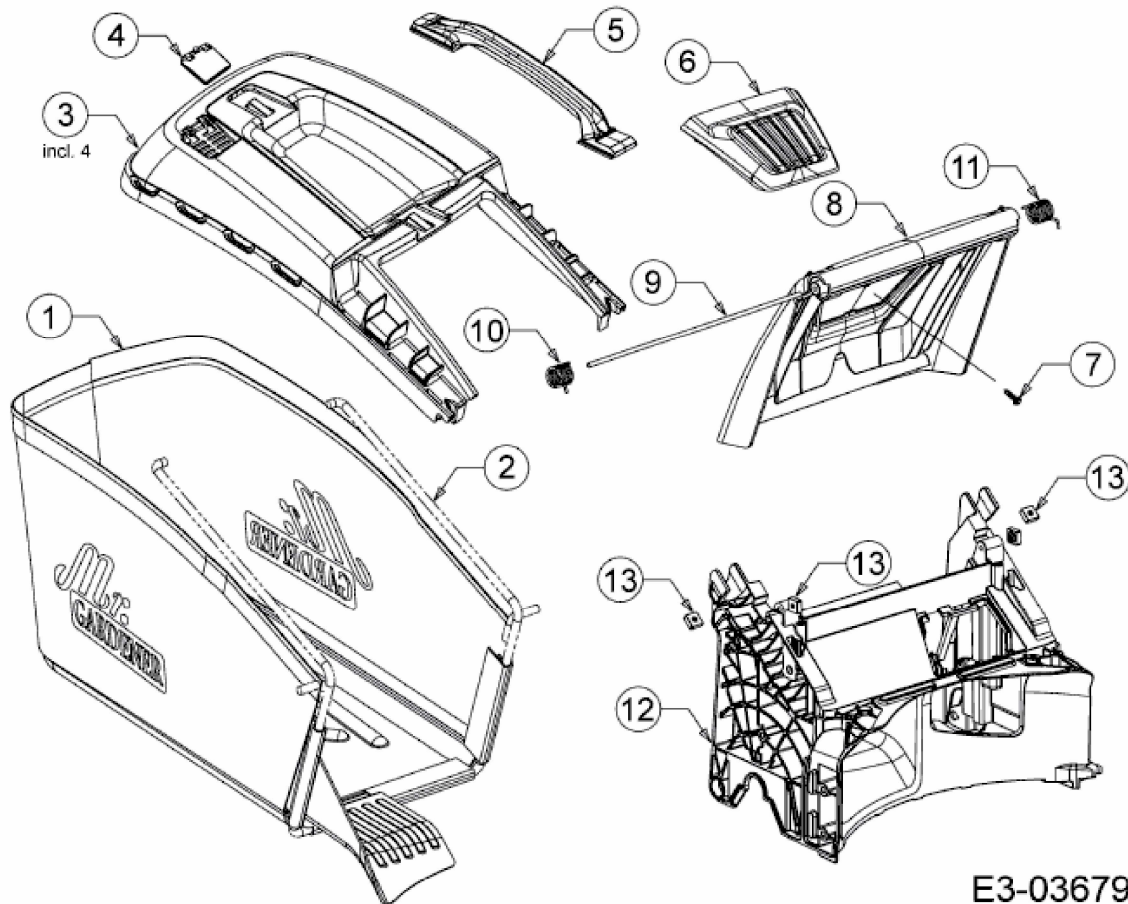

HW 46 BA-ES > 12AETNM4629 (2015) > GRASFANGSACK, HECKKLAPPE, LEITSTÜCK
HINTEN

E3-03679A-01