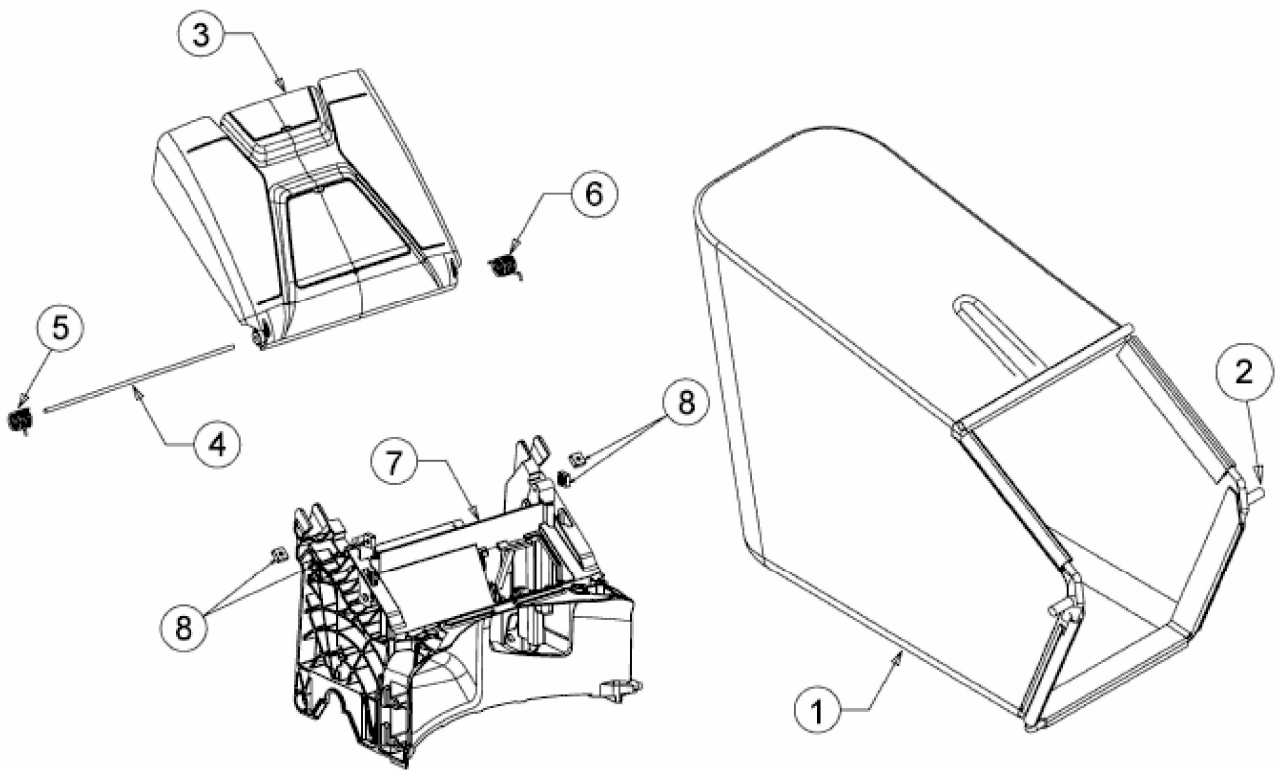

SMART 46 SPOE > 12AETCS7600 (2016) > GRASFANGSACK, HECKKLAPPE, LEITSTÜCK
HINTEN

E3-08141A-01