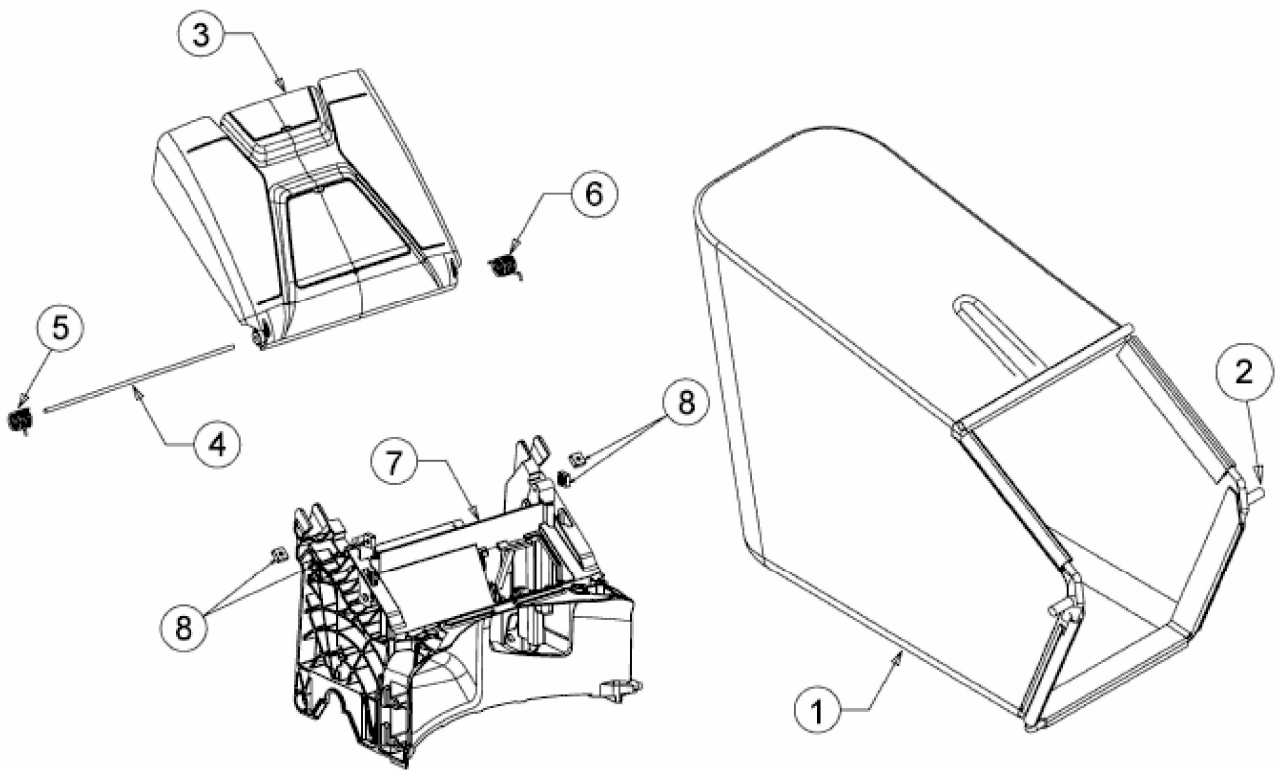

SMART 46 SPOE > 12AETCS7600 (2015) > GRASFANGSACK, HECKKLAPPE, LEITSTÜCK
HINTEN

E3-08141A-01