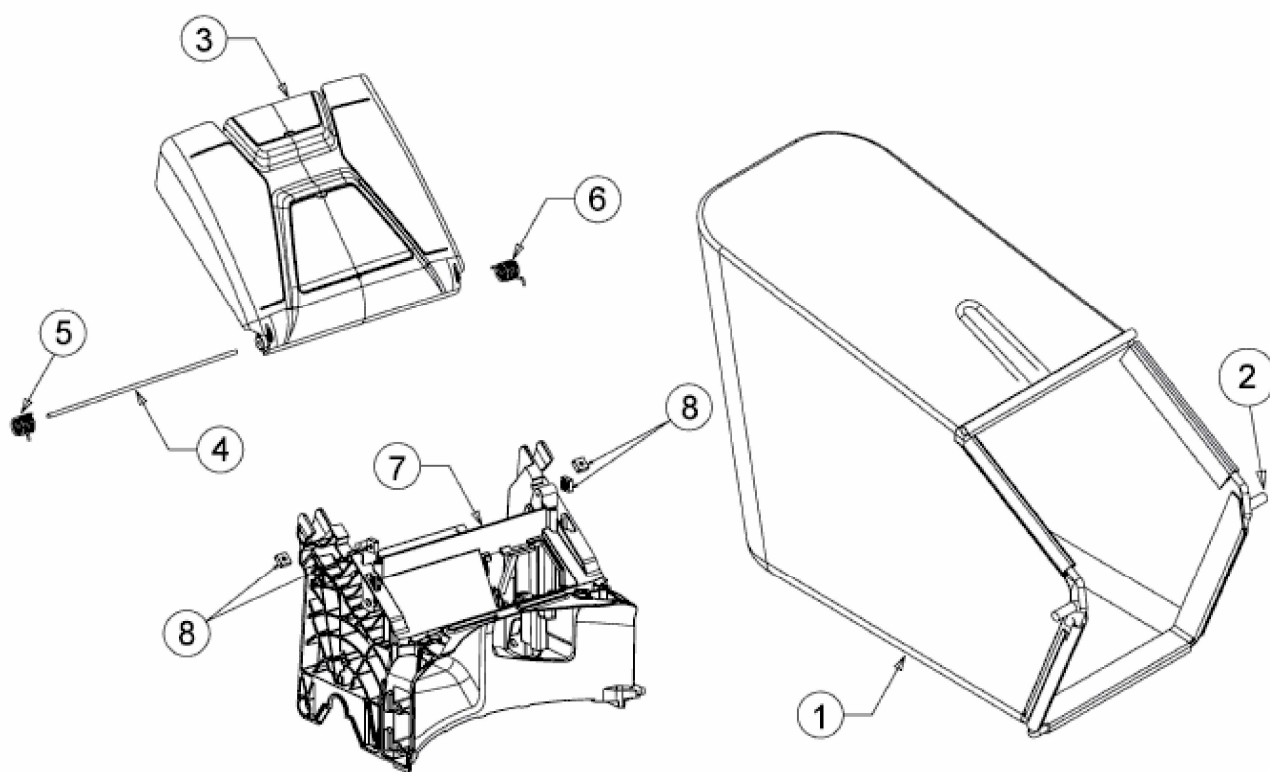

SMART 46 SPOE > 12AETCS7600 (2014) > GRASFANGSACK, HECKKLAPPE, LEITSTÜCK
HINTEN

E3-08141A-01