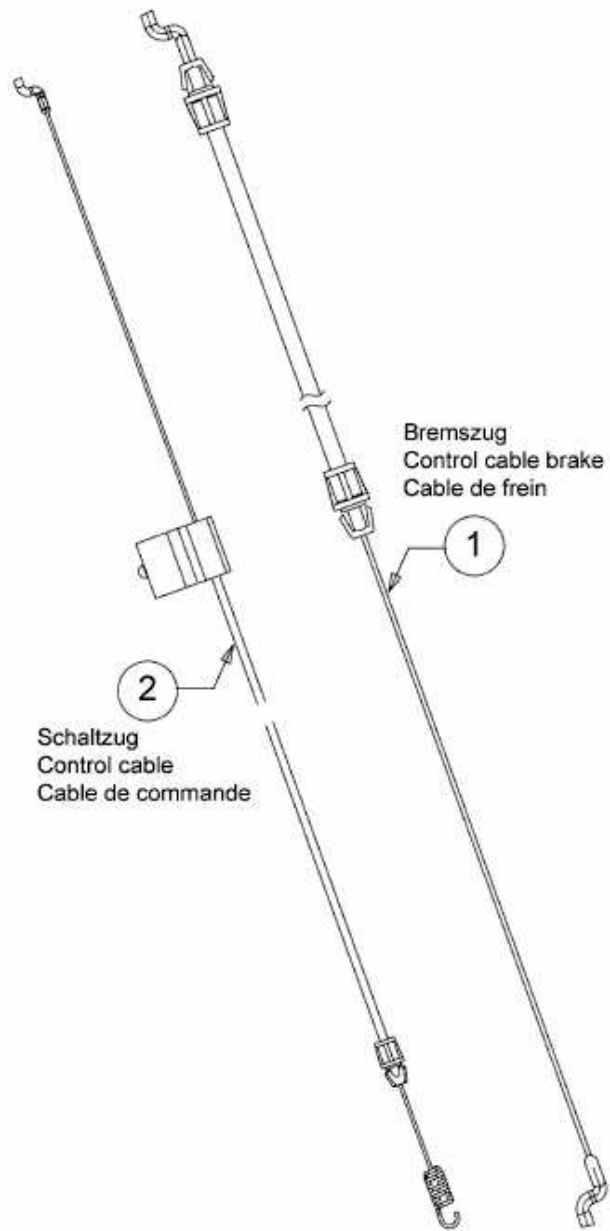

53 SPOES > 12AEPYS7600 (2016) > BOWDENZÜGE

E3-02796A-01